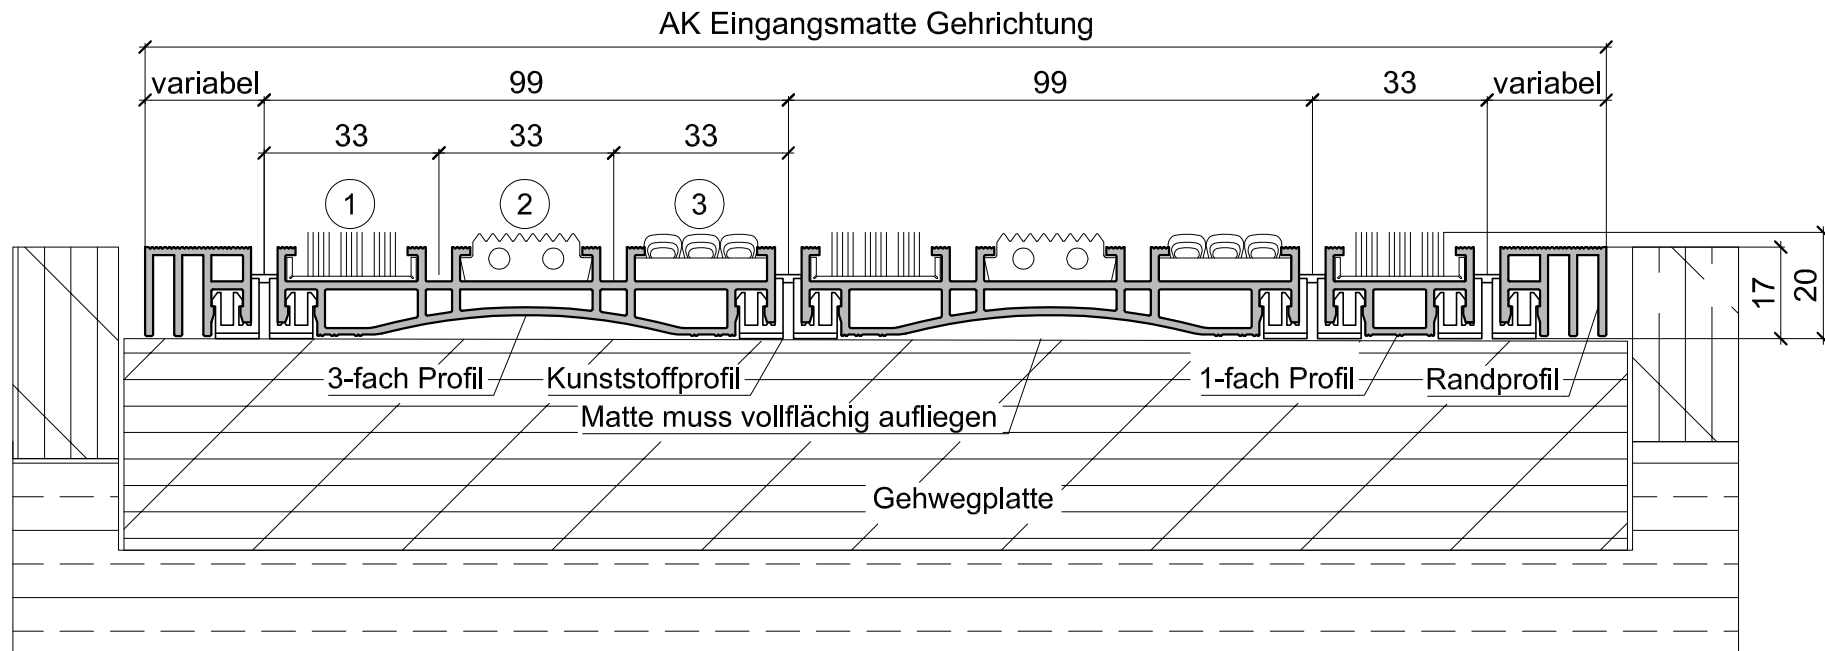

Eingangsmatte

Aluhit EM-17, Aluminiumrahmen optional

Standardausführung mit 3-fach Profil
Massergänzungen mit 1-fach Profil und Randprofil

Massangabe: Stablänge x Gehrichtung

- ① Bestückung Bürstenleiste
- ② Bestückung Gummileiste
- ③ Bestückung Nadelfliz

Bestückungen sind kombinierbar

Eingangsmatte

Aluhit EM-17

Standardausführung mit 1-fach Profil
Massergänzungen mit Randprofil

Massangabe: Stablänge x Gehrichtung

- ① Bestückung Bürstenleiste
- ② Bestückung Gummileiste
- ③ Bestückung Nadelfliz

Bestückungen sind kombinierbar

Eingangsmatte

Aluhit EM-17 mit Stahlrahmen

Standardausführung mit 3-fach Profil

Massergänzungen mit 1-fach Profil und Randprofil

Massangabe: Stablänge x Gehrichtung

- 1 Bestückung Bürstenleiste
- 2 Bestückung Gummileiste
- 3 Bestückung Nadelfliz

Bestückungen sind kombinierbar

Eingangsmatte

Aluhit EM-17 ohne Rahmen
Einbau mit Gehwegplatten

Standardausführung mit 3-fach Profil
Massergänzungen mit 1-fach Profil und Randprofil

Massangabe: Stablänge x Gehrichtung