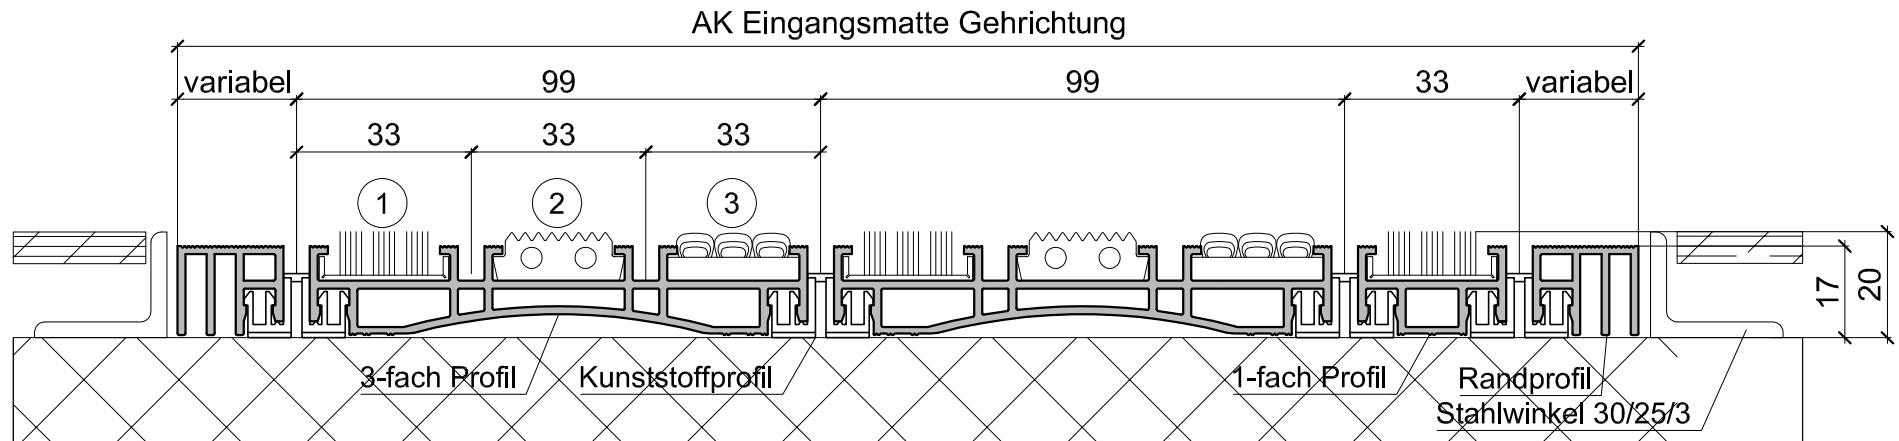

Eingangsmatte

Aluhit EM-17, Aluminiumrahmen optional

Standardausführung mit 3-fach Profil
Massergänzungen mit 1-fach Profil und Randprofil

Massangabe: Stablänge x Gehrichtung

- ① Bestückung Bürstenleiste
- ② Bestückung Gummileiste
- ③ Bestückung Nadelfliz

Bestückungen sind kombinierbar

Eingangsmatte

Aluhit EM-17

Standardausführung mit 1-fach Profil
Massergänzungen mit Randprofil

Massangabe: Stablänge x Gehrichtung

- ① Bestückung Bürstenleiste
- ② Bestückung Gummileiste
- ③ Bestückung Nadelfliz

Bestückungen sind kombinierbar

Eingangsmatte

Aluhit EM-17 mit Stahlrahmen

Standardausführung mit 3-fach Profil

Massergänzungen mit 1-fach Profil und Randprofil

Massangabe: Stablänge x Gehrichtung

- 1 Bestückung Bürstenleiste
- 2 Bestückung Gummileiste
- 3 Bestückung Nadelfliz

Bestückungen sind kombinierbar

Eingangsmatte

Aluhit EM-17 ohne Rahmen
Einbau mit Gehwegplatten

Standardausführung mit 3-fach Profil
Massergänzungen mit 1-fach Profil und Randprofil

Massangabe: Stablänge x Gehrichtung