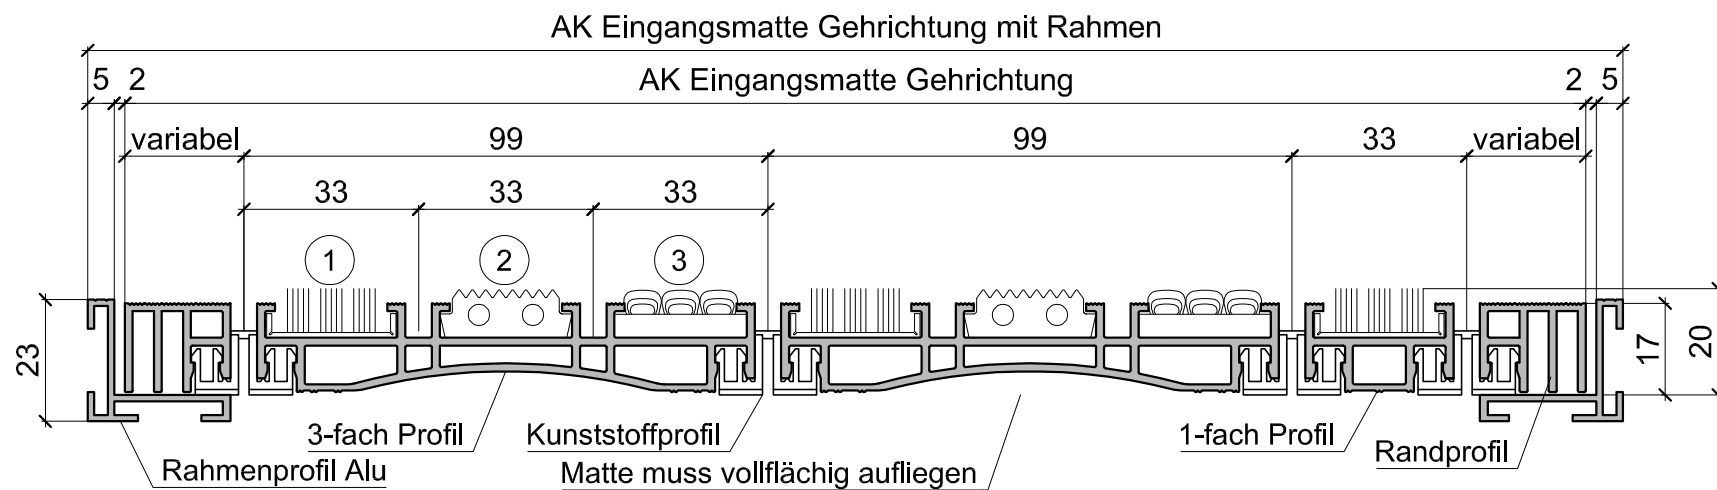

Eingangsmatte

Aluhit EM-17, Aluminiumrahmen optional

Standardausführung mit 3-fach Profil
Massergänzungen mit 1-fach Profil und Randprofil

Massangabe: Stablänge x Gehrichtung

- ① Bestückung Bürstenleiste
- ② Bestückung Gummileiste
- ③ Bestückung Nadelfliz

Bestückungen sind kombinierbar

Eingangsmatte

Aluhit EM-17

Standardausführung mit 1-fach Profil
Massergänzungen mit Randprofil

Massangabe: Stablänge x Gehrichtung

- ① Bestückung Bürstenleiste
- ② Bestückung Gummileiste
- ③ Bestückung Nadelfliz

Bestückungen sind kombinierbar

Eingangsmatte

Aluhit EM-17 mit Stahlrahmen

Standardausführung mit 3-fach Profil

Massergänzungen mit 1-fach Profil und Randprofil

Massangabe: Stablänge x Gehrichtung

- 1 Bestückung Bürstenleiste
- 2 Bestückung Gummileiste
- 3 Bestückung Nadelfliz

Bestückungen sind kombinierbar

Eingangsmatte

Aluhit EM-17 ohne Rahmen
Einbau mit Gehwegplatten

Standardausführung mit 3-fach Profil
Massergänzungen mit 1-fach Profil und Randprofil

Massangabe: Stablänge x Gehrichtung