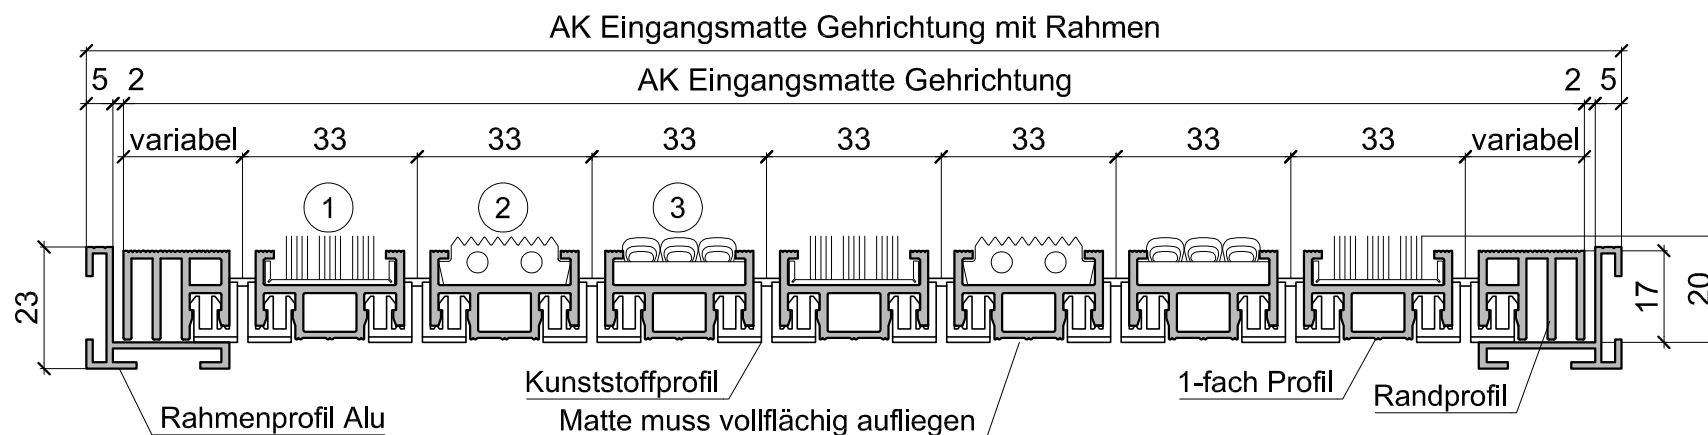

Eingangsmatte

Aluhit EM-17, Aluminiumrahmen optional

Standardausführung mit 3-fach Profil
Massergänzungen mit 1-fach Profil und Randprofil

Massangabe: Stablänge x Gehrichtung

- ① Bestückung Bürstenleiste
- ② Bestückung Gummileiste
- ③ Bestückung Nadelfliz

Bestückungen sind kombinierbar

Eingangsmatte

Aluhit EM-17

Standardausführung mit 1-fach Profil
Massergänzungen mit Randprofil

Massangabe: Stablänge x Gehrichtung

- ① Bestückung Bürstenleiste
- ② Bestückung Gummileiste
- ③ Bestückung Nadelfliz

Bestückungen sind kombinierbar

Eingangsmatte

Aluhit EM-17 mit Stahlrahmen

Standardausführung mit 3-fach Profil

Massergänzungen mit 1-fach Profil und Randprofil

Massangabe: Stablänge x Gehrichtung

- 1 Bestückung Bürstenleiste
- 2 Bestückung Gummileiste
- 3 Bestückung Nadelfliz

Bestückungen sind kombinierbar

Eingangsmatte

Aluhit EM-17 ohne Rahmen
Einbau mit Gehwegplatten

Standardausführung mit 3-fach Profil
Massergänzungen mit 1-fach Profil und Randprofil

Massangabe: Stablänge x Gehrichtung