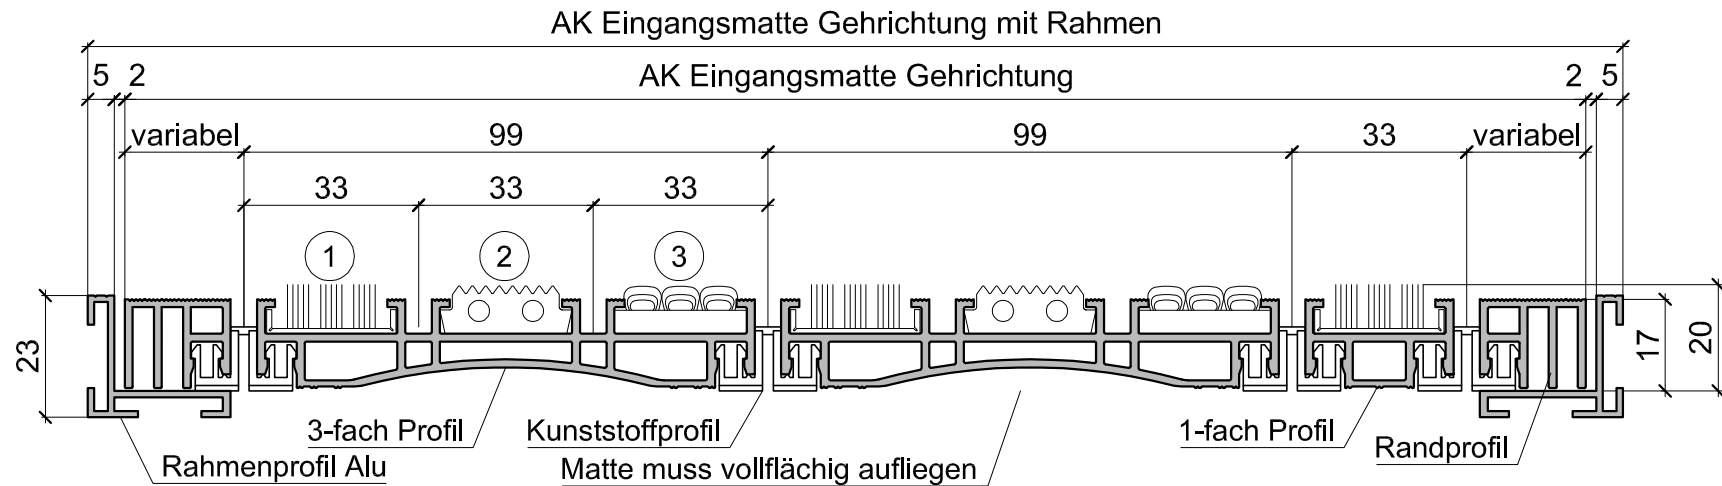

Eingangsmatte

Aluhit EM-17, Aluminiumrahmen optional

Standardausführung mit 3-fach Profil
Massergänzungen mit 1-fach Profil und Randprofil

Massangabe: Stablänge x Gehrichtung

- ① Bestückung Bürstenleiste
- ② Bestückung Gummileiste
- ③ Bestückung Nadelfliz

Bestückungen sind kombinierbar