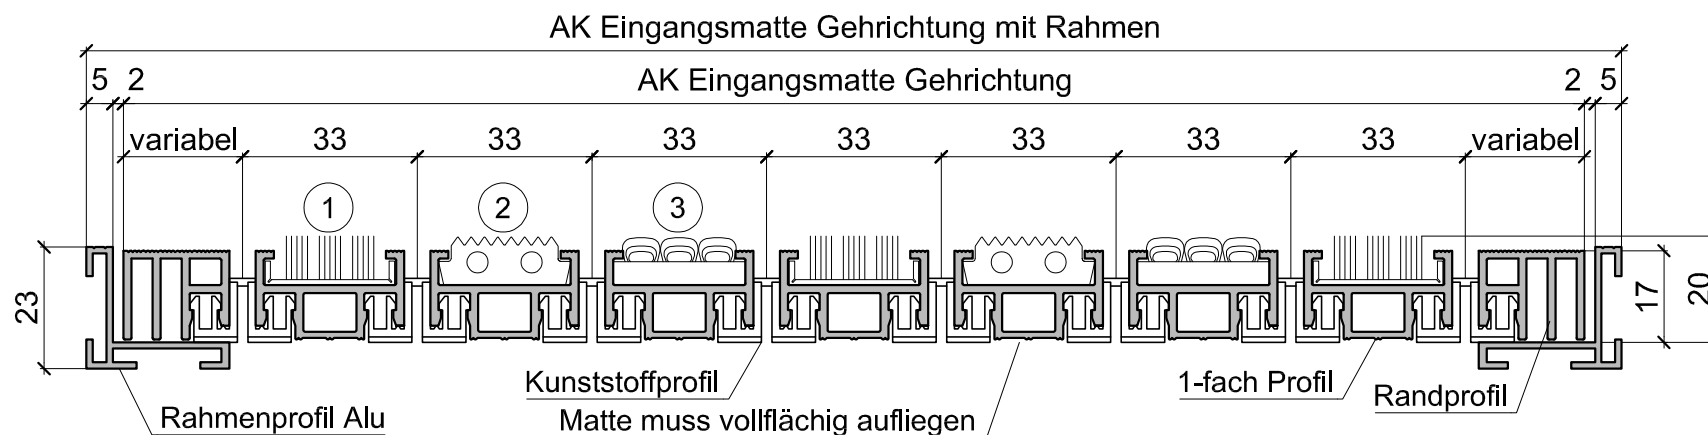

Eingangsmatte

Aluhit EM-17

Standardausführung mit 1-fach Profil
Massergänzungen mit Randprofil

Massangabe: Stablänge x Gehrichtung

- ① Bestückung Bürstenleiste
- ② Bestückung Gummileiste
- ③ Bestückung Nadelfliz

Bestückungen sind kombinierbar