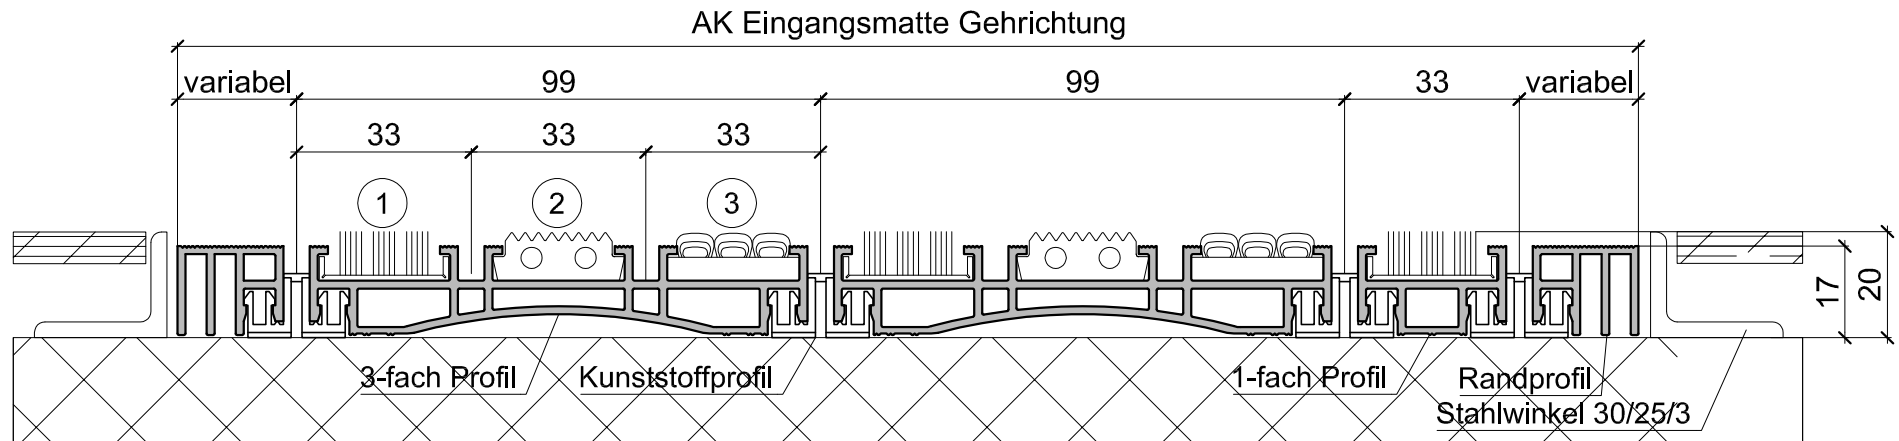

Eingangsmatte

Aluhit EM-17 mit Stahlrahmen

Standardausführung mit 3-fach Profil

Massergänzungen mit 1-fach Profil und Randprofil

Massangabe: Stablänge x Gehrichtung

- 1 Bestückung Bürstenleiste
- 2 Bestückung Gummileiste
- 3 Bestückung Nadelfliz

Bestückungen sind kombinierbar