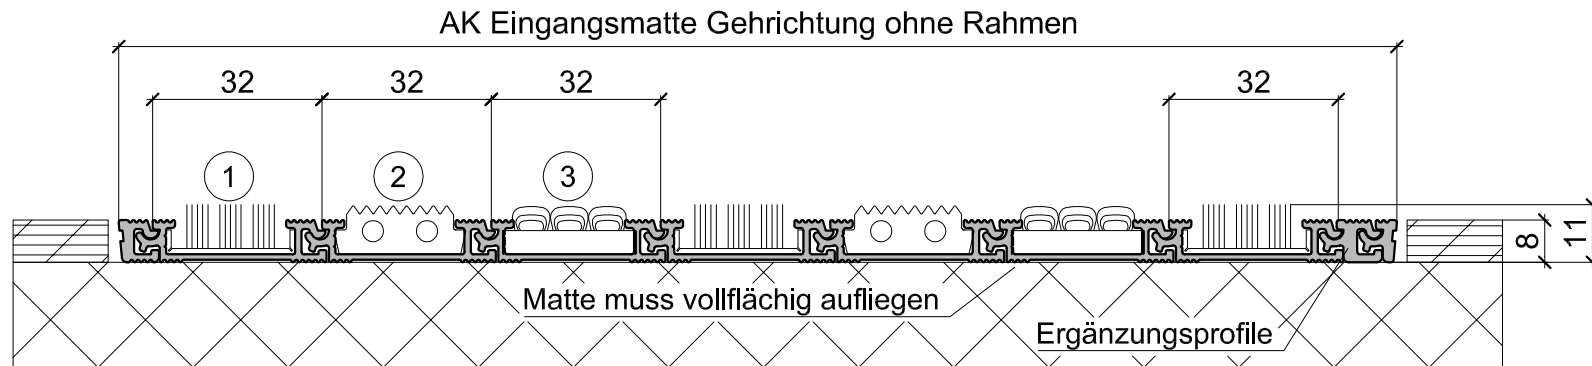

Eingangsmatte

Aluhit EM-8, Rahmen optional

Massergänzungen mit Ergänzungsprofilen

Massangabe: Stablänge x Gehrichtung

① Bestückung Bürstenleiste

② Bestückung Gummileiste

③ Bestückung Nadelfliz

Bestückungen sind kombinierbar

Eingangsmatte

Aluhit EM-8, ohne Rahmen

Massergänzungen mit Ergänzungsprofil

Massangaben: Stablänge x Gehrichtung

① Bestückung Bürstenleiste

② Bestückung Gummileiste

③ Bestückung Nadelfliz

Bestückungen sind kombinierbar

Eingangsmatte

Aluhit EM-8,
Massergänzungen mit Ergänzungsprofilen

Massangabe: Stablänge x Gehrichtung

- 1 Bestückung Bürstenleiste
 - 2 Bestückung Gummileiste
 - 3 Bestückung Nadelfliz
- Bestückungen sind kombinierbar

Eingangsmatte

Aluhit EM-8, "on top" verlegt

Massergänzungen mit Ergänzungsprofilen

Massangabe: Stablänge x Gehrichtung

- ① Bestückung Bürstenleiste
- ② Bestückung Gummileiste
- ③ Bestückung Nadelfliz

Bestückungen sind kombinierbar