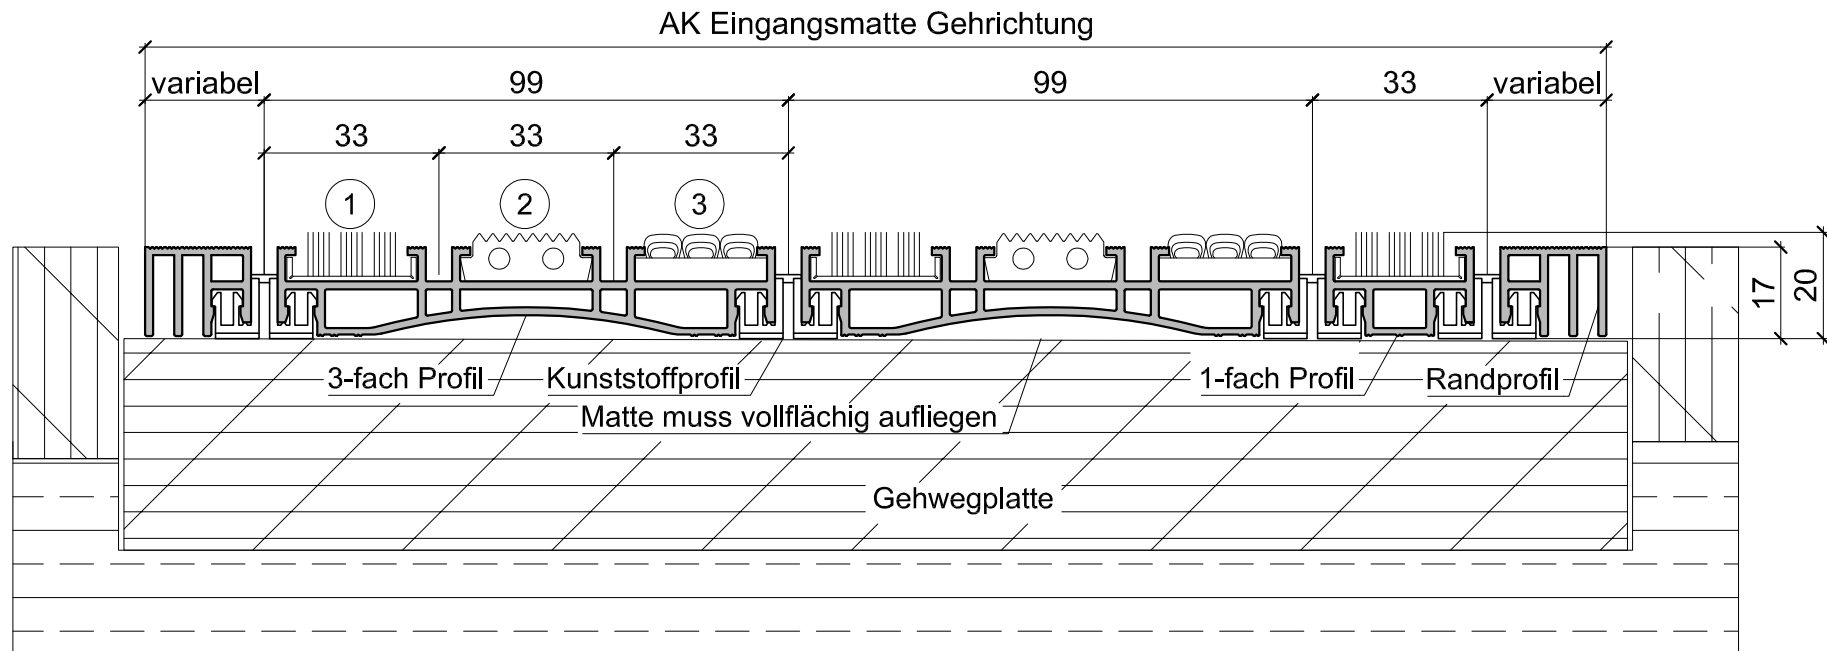

Eingangsmatte

Aluhit EM-17, Aluminiumrahmen optional

Standardausführung mit 3-fach Profil
Massergänzungen mit 1-fach Profil und Randprofil

Massangabe: Stablänge x Gehrichtung

- ① Bestückung Bürstenleiste
- ② Bestückung Gummileiste
- ③ Bestückung Nadelfliz

Bestückungen sind kombinierbar

Eingangsmatte

Aluhit EM-17

Standardausführung mit 1-fach Profil
Massergänzungen mit Randprofil

Massangabe: Stablänge x Gehrichtung

- ① Bestückung Bürstenleiste
- ② Bestückung Gummileiste
- ③ Bestückung Nadelfliz

Bestückungen sind kombinierbar

Eingangsmatte

Aluhit EM-17 mit Stahlrahmen

Standardausführung mit 3-fach Profil

Massergänzungen mit 1-fach Profil und Randprofil

Massangabe: Stablänge x Gehrichtung

- 1 Bestückung Bürstenleiste
- 2 Bestückung Gummileiste
- 3 Bestückung Nadelfliz

Bestückungen sind kombinierbar

Eingangsmatte

Aluhit EM-17 ohne Rahmen
Einbau mit Gehwegplatten

Standardausführung mit 3-fach Profil
Massergänzungen mit 1-fach Profil und Randprofil

Massangabe: Stablänge x Gehrichtung