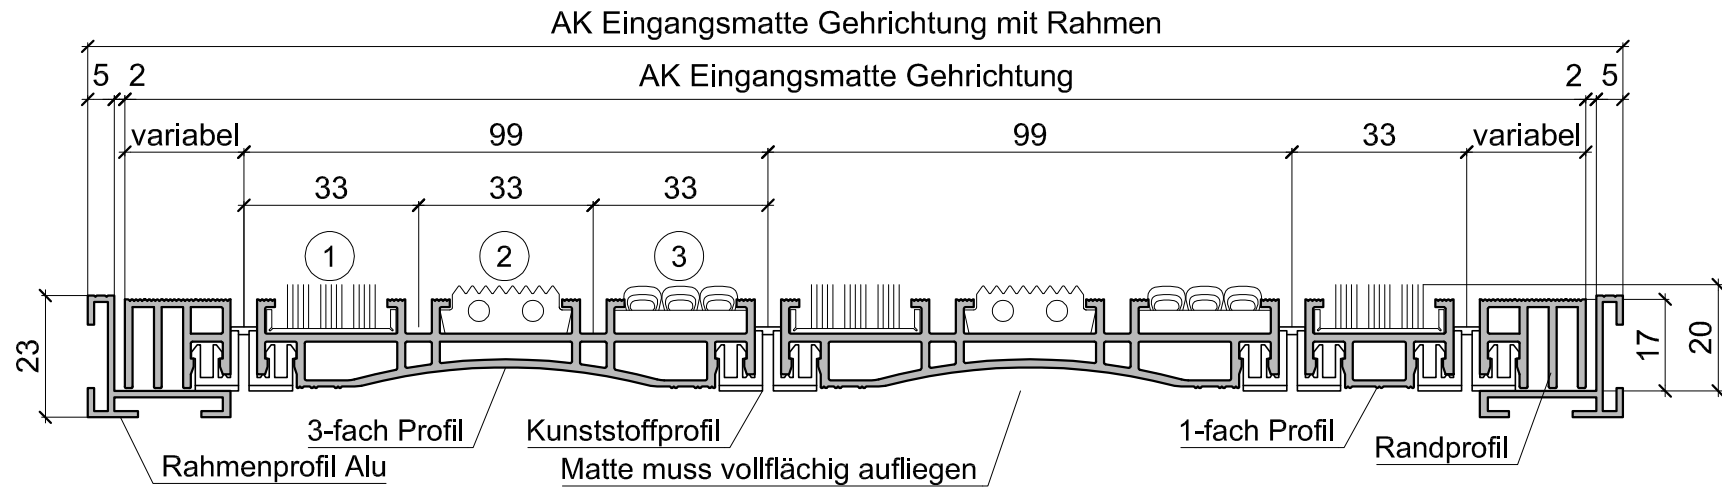

Eingangsmatte

Aluhit EM-17, Aluminiumrahmen optional

Standardausführung mit 3-fach Profil
Massergänzungen mit 1-fach Profil und Randprofil

Massangabe: Stablänge x Gehrichtung

- ① Bestückung Bürstenleiste
- ② Bestückung Gummileiste
- ③ Bestückung Nadelfliz

Bestückungen sind kombinierbar

Eingangsmatte

Aluhit EM-17

Standardausführung mit 1-fach Profil
Massergänzungen mit Randprofil

Massangabe: Stablänge x Gehrichtung

- ① Bestückung Bürstenleiste
- ② Bestückung Gummileiste
- ③ Bestückung Nadelfliz

Bestückungen sind kombinierbar

Eingangsmatte

Aluhit EM-17 mit Stahlrahmen

Standardausführung mit 3-fach Profil

Massergänzungen mit 1-fach Profil und Randprofil

Massangabe: Stablänge x Gehrichtung

- 1 Bestückung Bürstenleiste
- 2 Bestückung Gummileiste
- 3 Bestückung Nadelfliz

Bestückungen sind kombinierbar

Eingangsmatte

Aluhit EM-17 ohne Rahmen
Einbau mit Gehwegplatten

Standardausführung mit 3-fach Profil
Massergänzungen mit 1-fach Profil und Randprofil

Massangabe: Stablänge x Gehrichtung