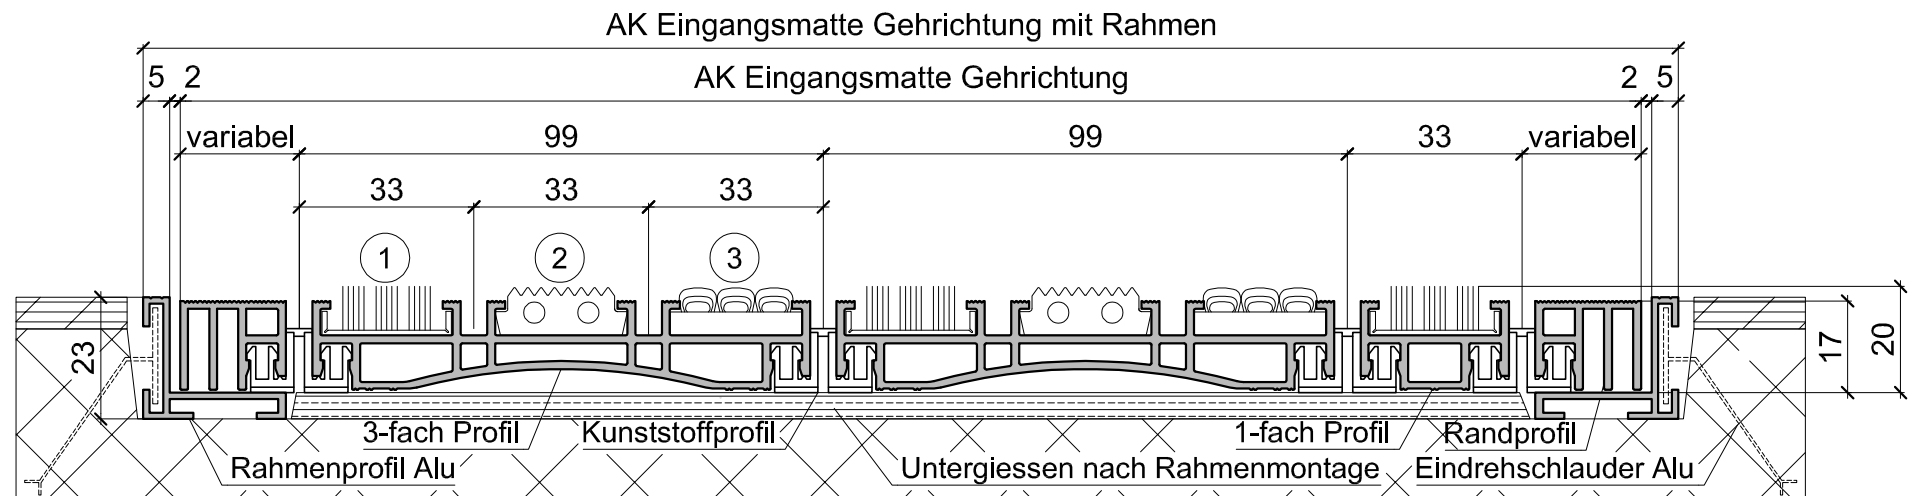

Eingangsmatte

Aluhit EM-17 mit Aluminiumrahmen

Standardausführung mit 3-fach Profil

Massergänzungen mit 1-fach Profil und Randprofil

Massangabe: Stablänge x Gehrichtung

- ① Bestückung Bürstenleiste
- ② Bestückung Gummileiste
- ③ Bestückung Nadelfliz

Bestückungen sind kombinierbar