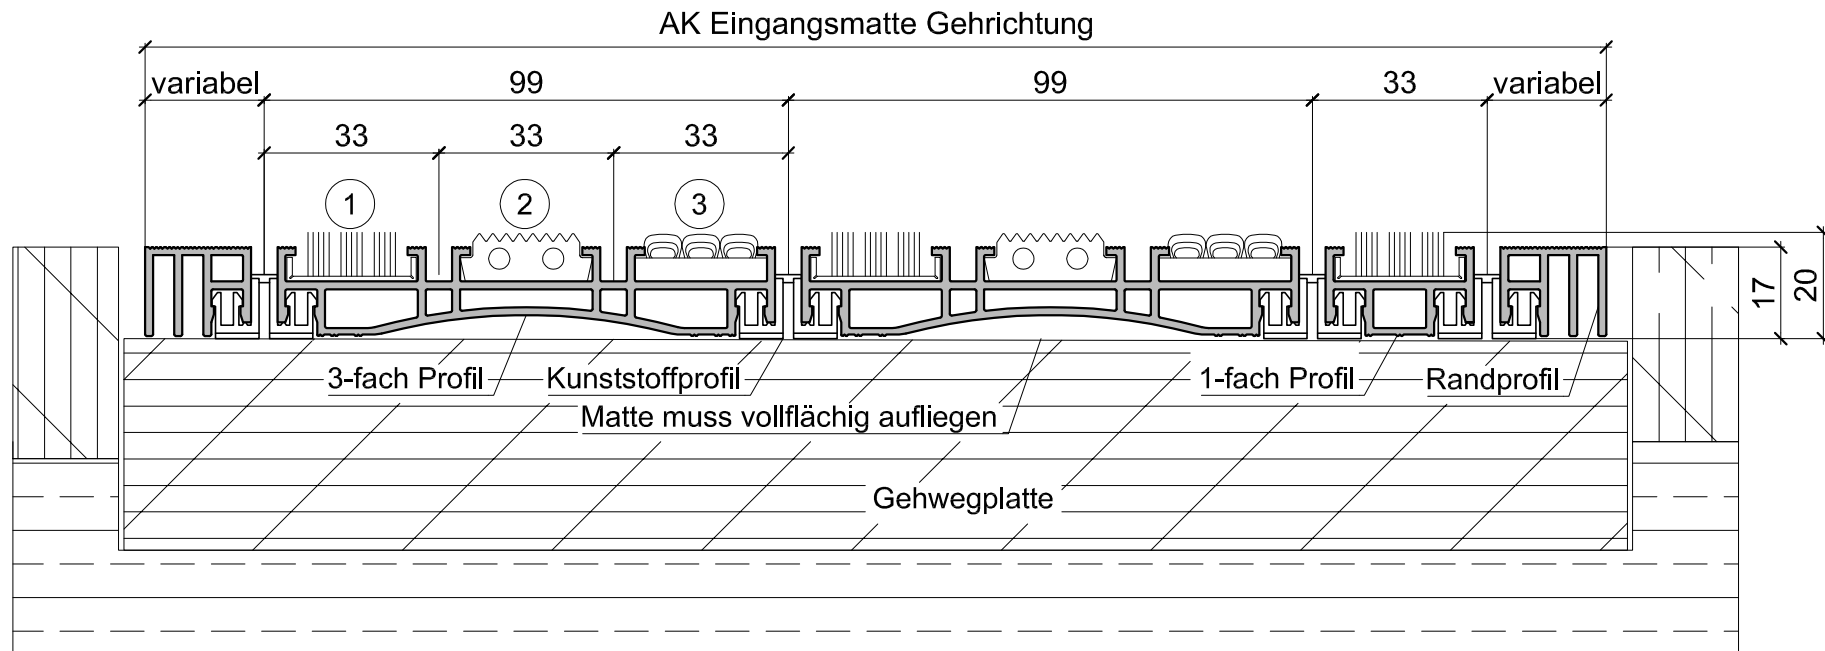

Eingangsmatte

Aluhit EM-17 ohne Rahmen
Einbau mit Gehwegplatten

Standardausführung mit 3-fach Profil
Massergänzungen mit 1-fach Profil und Randprofil

Massangabe: Stablänge x Gehrichtung

① Bestückung Bürstenleiste

② Bestückung Gummileiste

③ Bestückung Nadelfliz

Bestückungen sind kombinierbar