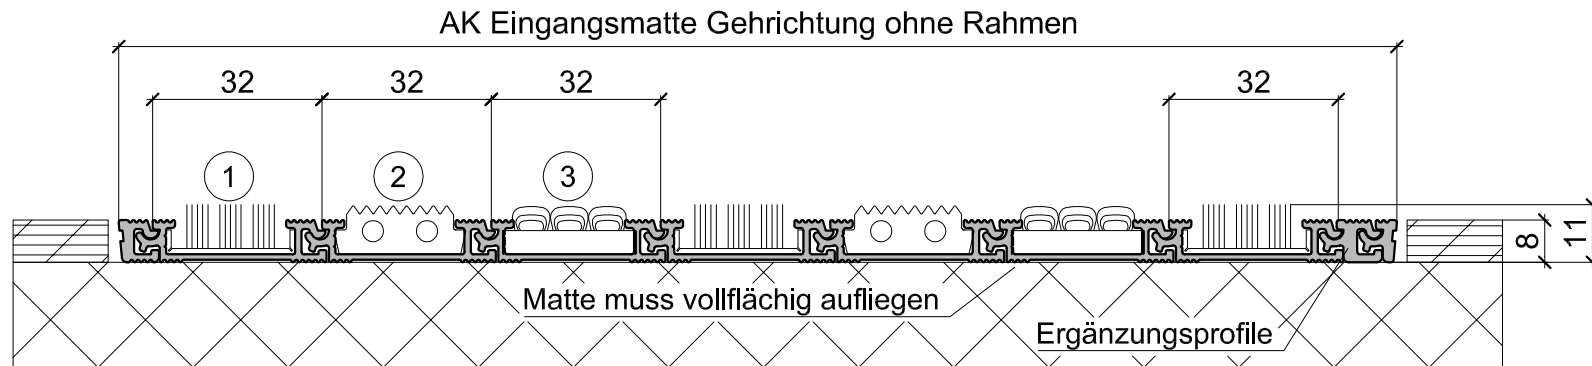

Eingangsmatte

Aluhit EM-8, Rahmen optional

Massergänzungen mit Ergänzungsprofilen

Massangabe: Stablänge x Gehrichtung

① Bestückung Bürstenleiste

② Bestückung Gummileiste

③ Bestückung Nadelfliz

Bestückungen sind kombinierbar

Eingangsmatte

Aluhit EM-8, ohne Rahmen

Massergänzungen mit Ergänzungsprofil

Massangaben: Stablänge x Gehrichtung

① Bestückung Bürstenleiste

② Bestückung Gummileiste

③ Bestückung Nadelfliz

Bestückungen sind kombinierbar

Eingangsmatte

Aluhit EM-8,
Massergänzungen mit Ergänzungsprofilen

Massangabe: Stablänge x Gehrichtung

- ① Bestückung Bürstenleiste
 - ② Bestückung Gummileiste
 - ③ Bestückung Nadelfliz
- Bestückungen sind kombinierbar

Eingangsmatte

Aluhit EM-8, "on top" verlegt

Massergänzungen mit Ergänzungsprofilen

Massangabe: Stablänge x Gehrichtung

- ① Bestückung Bürstenleiste
- ② Bestückung Gummileiste
- ③ Bestückung Nadelfliz

Bestückungen sind kombinierbar