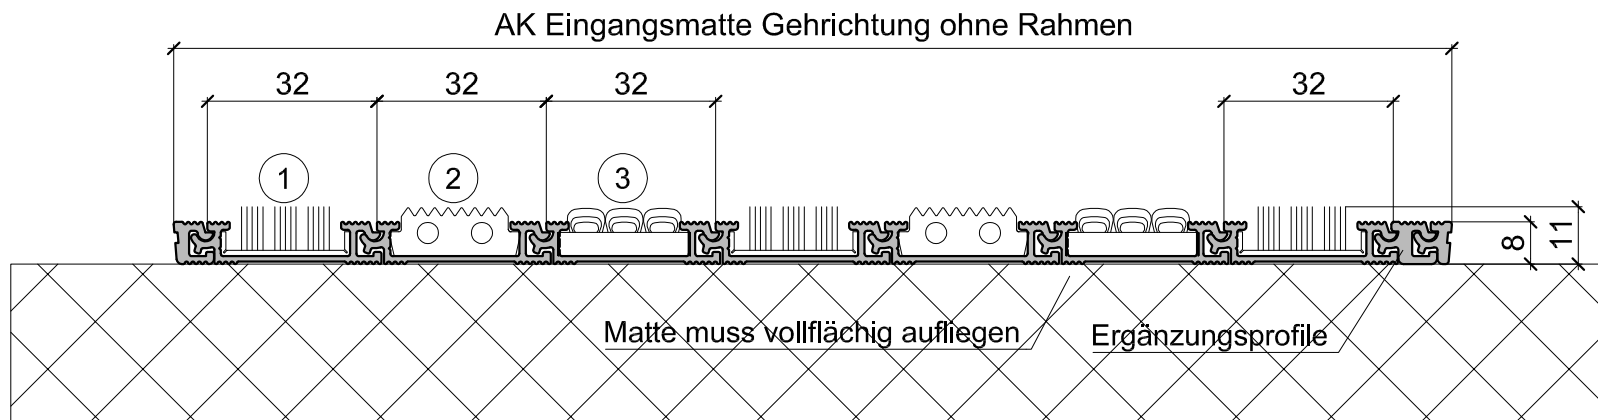

Eingangsmatte

Aluhit EM-8, "on top" verlegt

Massergänzungen mit Ergänzungsprofilen

Massangabe: Stablänge x Gehrichtung

- ① Bestückung Bürstenleiste
- ② Bestückung Gummileiste
- ③ Bestückung Nadelfliz

Bestückungen sind kombinierbar