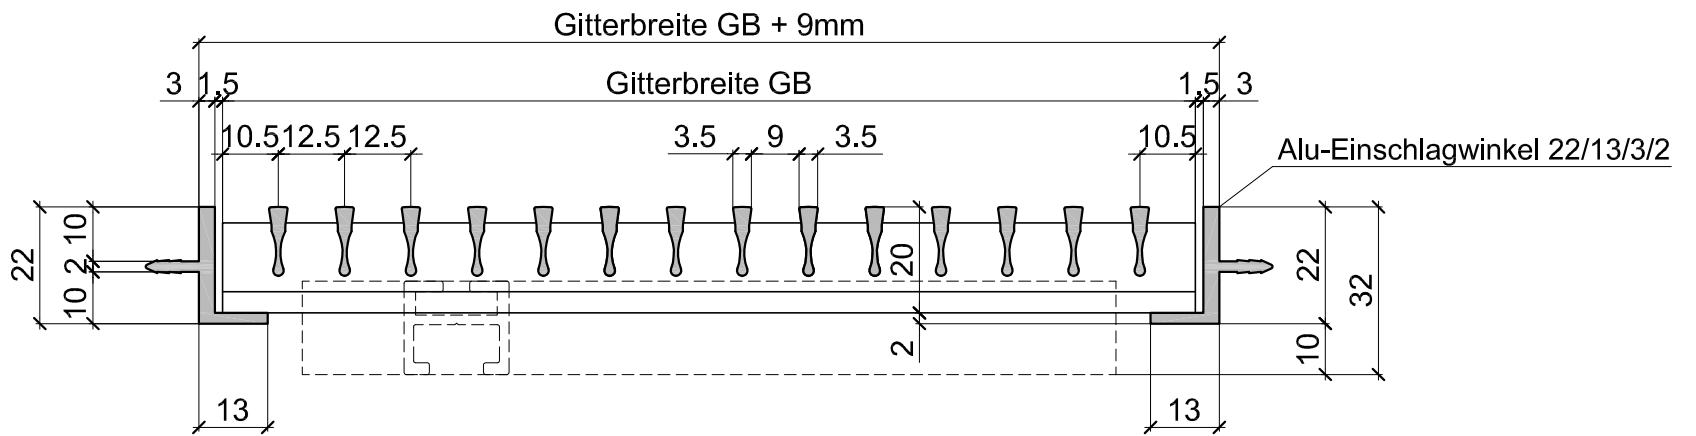

Aluhit Gitter OG-20 mit Alu-Winkel 22/13/3/2

Wyss Aluhit AG, Grossmatte 9, CH-6014 Luzern, Tel. +41 41 259 11 00, info@wyssaluhit.ch

OG-20

03

Aluhit Gitter OG-20 mit Alu-Einschlagwinkel 22/13/3/2

Wyss Aluhit AG, Grossmatte 9, CH-6014 Luzern, Tel. +41 41 259 11 00, info@wyssaluhit.ch