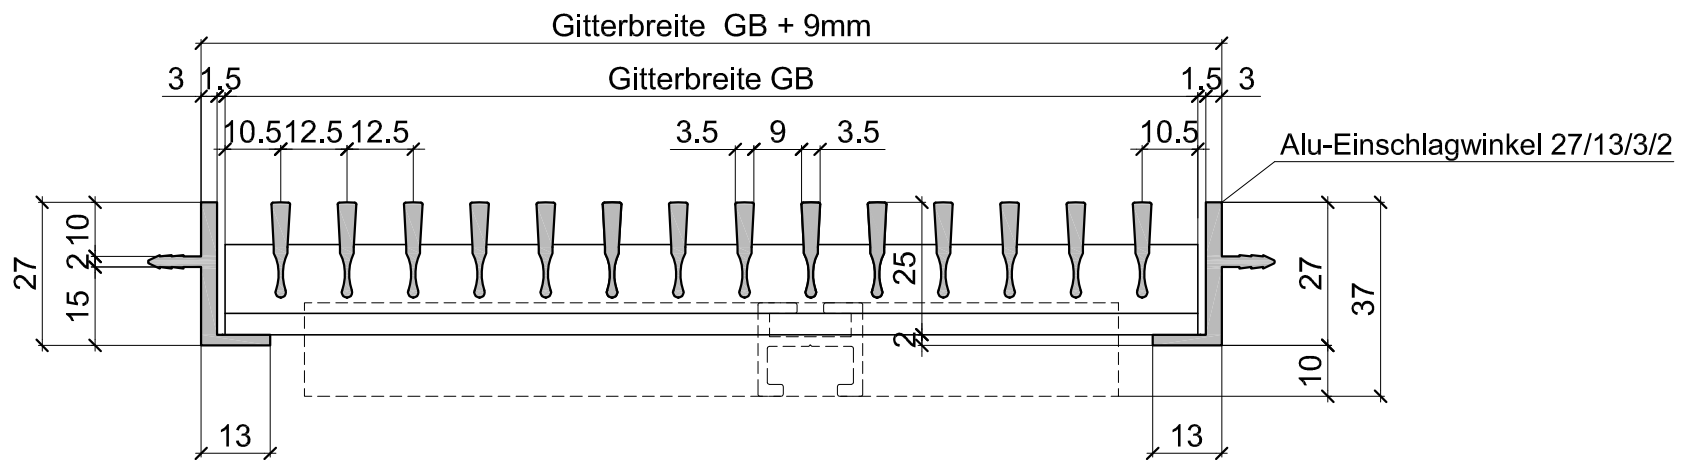

Aluhit Gitter OG-25

Wyss Aluhit AG, Grossmatte 9, CH-6014 Luzern, Tel. +41 41 259 11 00, info@wyssaluhit.ch

OG-25

01

Aluhit Gitter OG-25 mit Alu-Einschlagwinkel 27/13/3/2

Wyss Aluhit AG, Grossmatte 9, CH-6014 Luzern, Tel. +41 41 259 11 00, info@wyssaluhit.ch