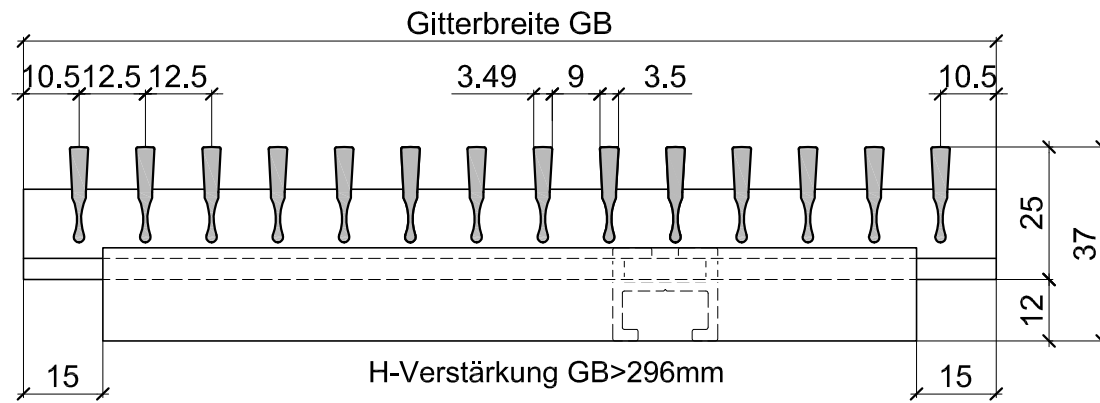

Aluhit Gitter OG-25

Wyss Aluhit AG, Grossmatte 9, CH-6014 Luzern, Tel. +41 41 259 11 00, info@wyssaluhit.ch

OG-25

01

Aluhit Gitter OG-25 mit Alu-Einschlagwinkel 27/13/3/2

Wyss Aluhit AG, Grossmatte 9, CH-6014 Luzern, Tel. +41 41 259 11 00, info@wyssaluhit.ch