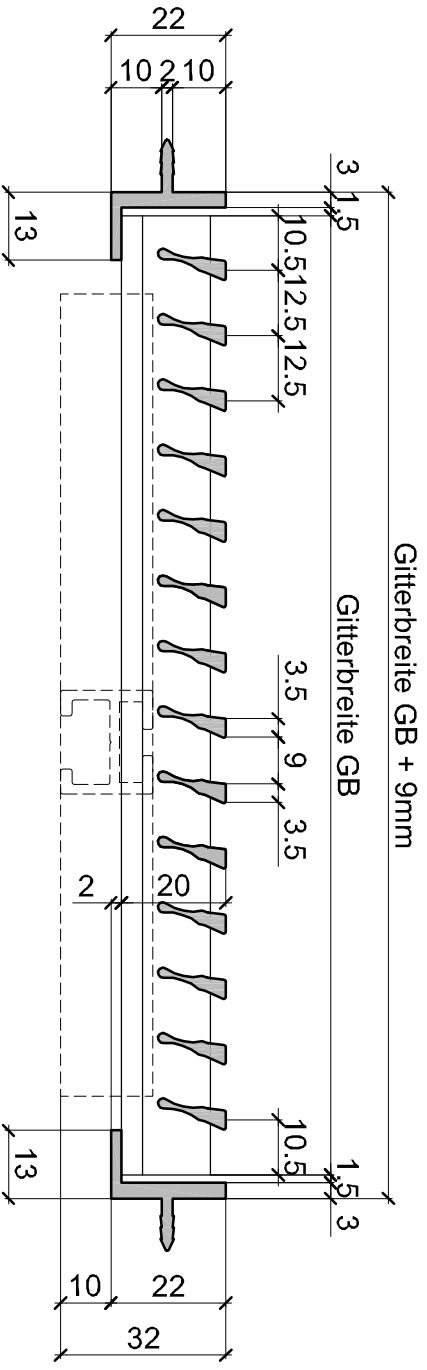

OS-20

02

Aluhit Gitter OS-20 mit Alu-Winkel 22/13/3/2
 Wyss Aluhit AG, Grossmatte 9, CH-6014 Luzern, Tel. +41 41 259 11 00, info@wyssaluhit.ch

OS-20

03

Aluhit Gitter OS-20 mit ZWS-20 Rahmen

Wyss Aluhit AG, Grossmatte 9, CH-6014 Luzern, Tel. +41 41 259 11 00, info@wyssaluhit.ch