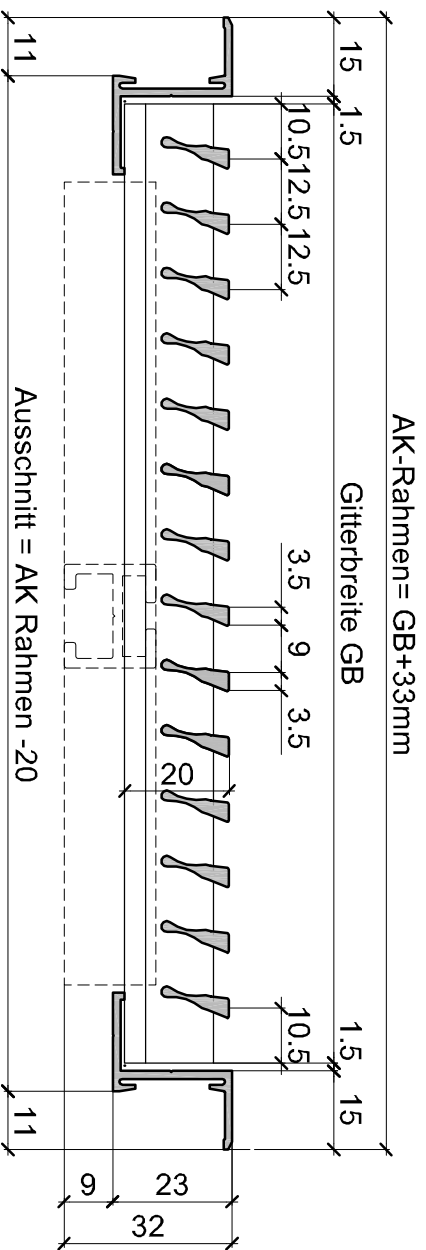

OS-20

02

Aluhit Gitter OS-20 mit Alu-Winkel 22/13/3/2
 Wyss Aluhit AG, Grossmatte 9, CH-6014 Luzern, Tel. +41 41 259 11 00, info@wyssaluhit.ch

OS-20

03

Aluhit Gitter OS-20 mit ZWS-20 Rahmen

Wyss Aluhit AG, Grossmatte 9, CH-6014 Luzern, Tel. +41 41 259 11 00, info@wyssaluhit.ch

OS-20

05

Gesamtbreite > 500mm Gitter mehrteilig

Gitterbreite GB

Gitterbreite GB

H-Verstärkung

Aluhit Gitter OS-20 mit H-Verstärkung

Wyss Aluhit AG, Grossmatte 9, CH-6014 Luzern, Tel. +41 41 259 11 00, info@wyssaluhit.ch