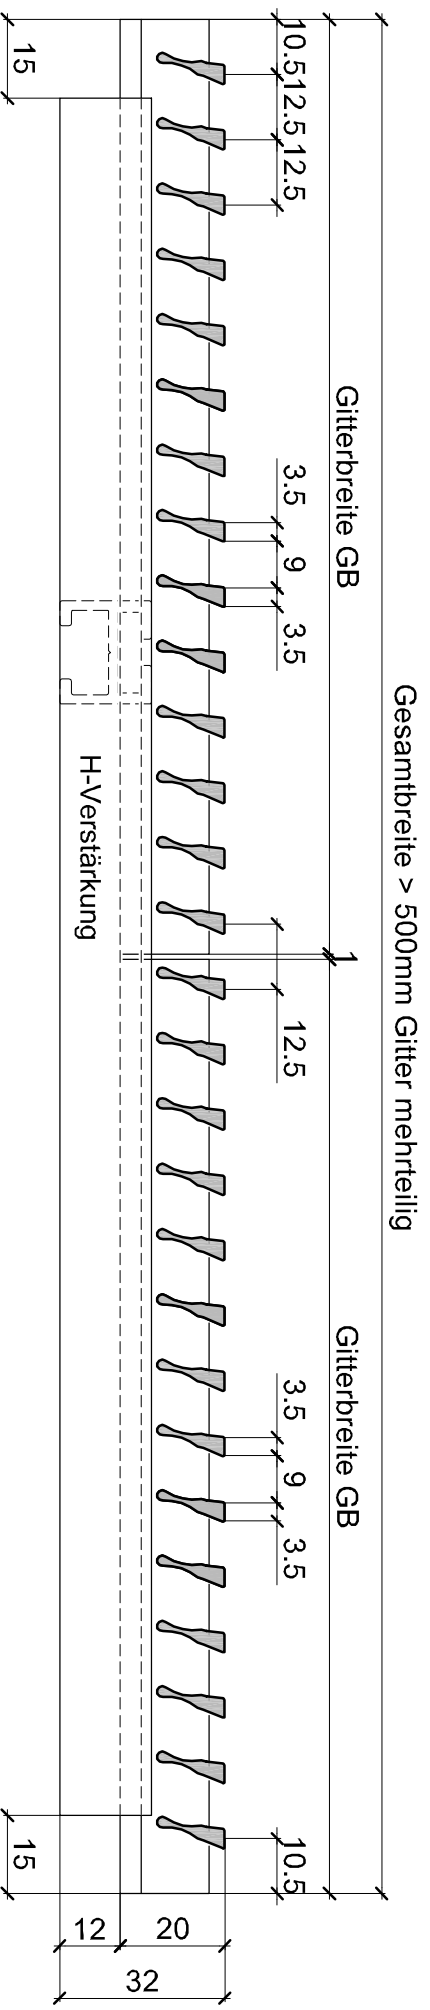

Gitterbreite GB

Aluhit Gitter OS-20

Wyss Aluhit AG, Grossmatte 9, CH-6014 Luzern, Tel. +41 41 259 11 00, info@wyssaluhit.ch

OS-20

01

Aluhit Gitter OS-20 mit H-Verstärkung

Wyss Aluhit AG, Grossmatte 9, CH-6014 Luzern, Tel. +41 41 259 11 00, info@wyssaluhit.ch

OS-20

02

Aluhit Gitter OS-20 mit Alu-Winkel 22/13/3/2
 Wyss Aluhit AG, Grossmatte 9, CH-6014 Luzern, Tel. +41 41 259 11 00, info@wyssaluhit.ch

OS-20

03

Aluhit Gitter OS-20 mit ZWS-20 Rahmen

Wyss Aluhit AG, Grossmatte 9, CH-6014 Luzern, Tel. +41 41 259 11 00, info@wyssaluhit.ch

OS-20

05

Gesamtbreite > 500mm Gitter mehrteilig

Gitterbreite GB

Gitterbreite GB

H-Verstärkung

Aluhit Gitter OS-20 mit H-Verstärkung

Wyss Aluhit AG, Grossmatte 9, CH-6014 Luzern, Tel. +41 41 259 11 00, info@wyssaluhit.ch