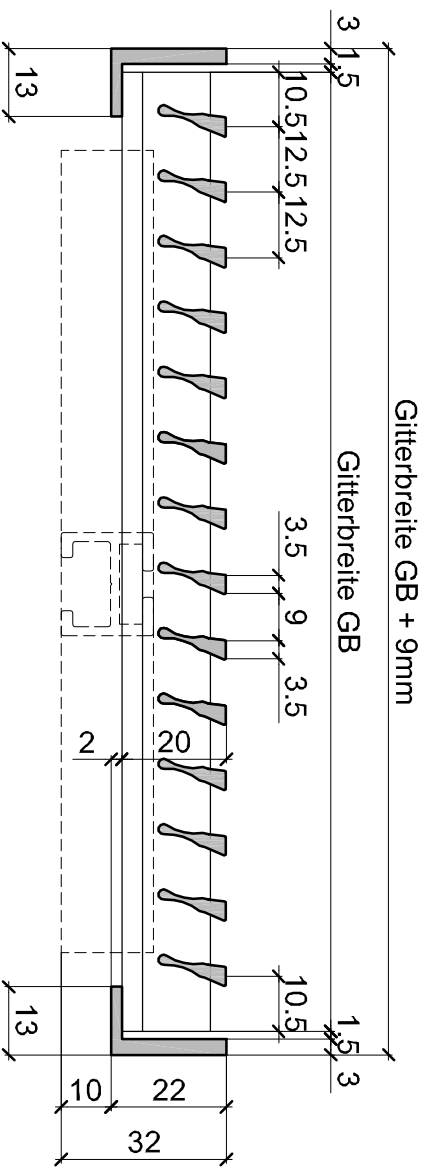

OS-20

02

Aluhit Gitter OS-20 mit Alu-Winkel 22/13/3/2
 Wyss Aluhit AG, Grossmatte 9, CH-6014 Luzern, Tel. +41 41 259 11 00, info@wyssaluhit.ch

OS-20

03

Aluhit Gitter OS-20 mit ZWS-20 Rahmen

Wyss Aluhit AG, Grossmatte 9, CH-6014 Luzern, Tel. +41 41 259 11 00, info@wyssaluhit.ch

OS-20

05

Gesamtbreite > 500mm Gitter mehrteilig

Gitterbreite GB

Gitterbreite GB

H-Verstärkung

Aluhit Gitter OS-20 mit H-Verstärkung

Wyss Aluhit AG, Grossmatte 9, CH-6014 Luzern, Tel. +41 41 259 11 00, info@wyssaluhit.ch