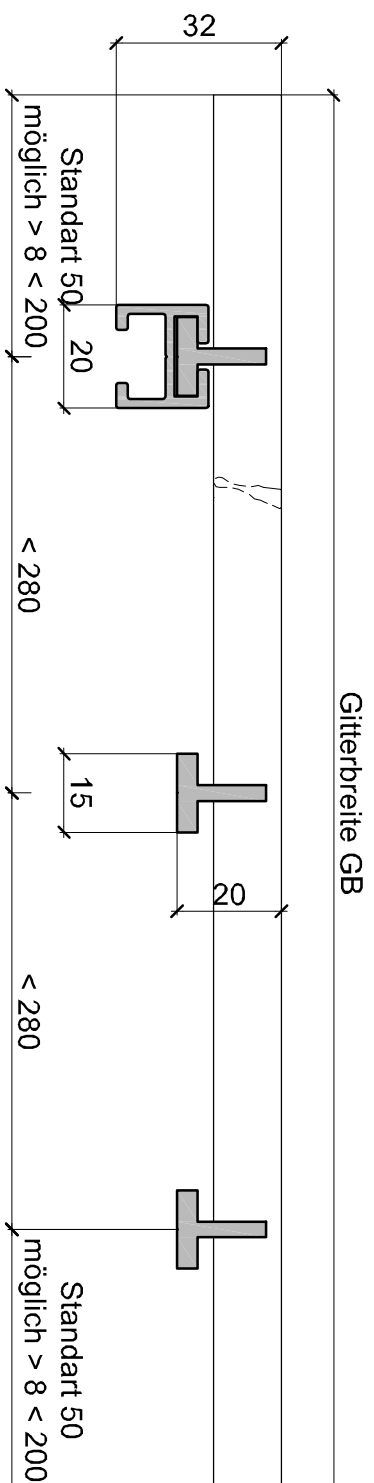

Gitterbreite GB

Aluhit Gitter OS-20

Wyss Aluhit AG, Grossmatte 9, CH-6014 Luzern, Tel. +41 41 259 11 00, info@wyssaluhit.ch

OS-20

01

Aluhit Gitter OS-20 mit H-Verstärkung

Wyss Aluhit AG, Grossmatte 9, CH-6014 Luzern, Tel. +41 41 259 11 00, info@wyssaluhit.ch

OS-20

02

Aluhit Gitter OS-20 mit Alu-Winkel 22/13/3/2
 Wyss Aluhit AG, Grossmatte 9, CH-6014 Luzern, Tel. +41 41 259 11 00, info@wyssaluhit.ch

OS-20

03

Aluhit Gitter OS-20 mit ZWS-20 Rahmen

Wyss Aluhit AG, Grossmatte 9, CH-6014 Luzern, Tel. +41 41 259 11 00, info@wyssaluhit.ch

OS-20

05

Gesamtbreite > 500mm Gitter mehrteilig

Gitterbreite GB

Gitterbreite GB

H-Verstärkung

Aluhit Gitter OS-20 mit H-Verstärkung

Wyss Aluhit AG, Grossmatte 9, CH-6014 Luzern, Tel. +41 41 259 11 00, info@wyssaluhit.ch