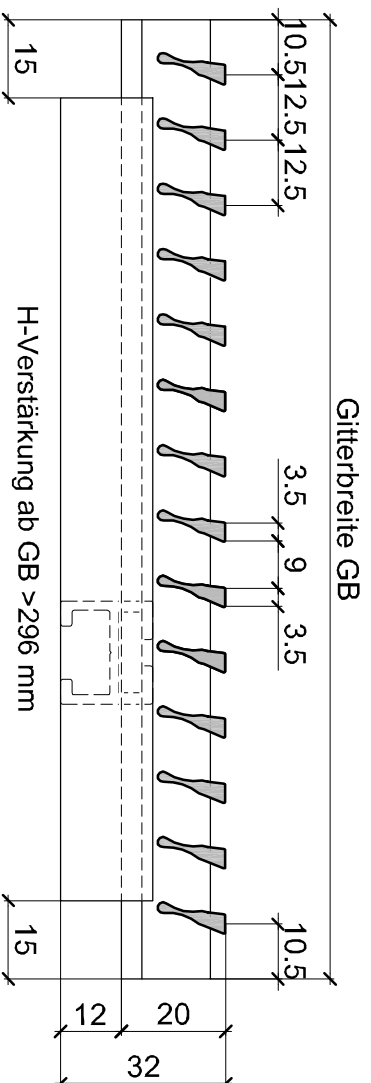

Aluhit Gitter OS-20 mit H-Verstärkung

Wyss Aluhit AG, Grossmatte 9, CH-6014 Luzern, Tel. +41 41 259 11 00, info@wyssaluhit.ch

OS-20

02