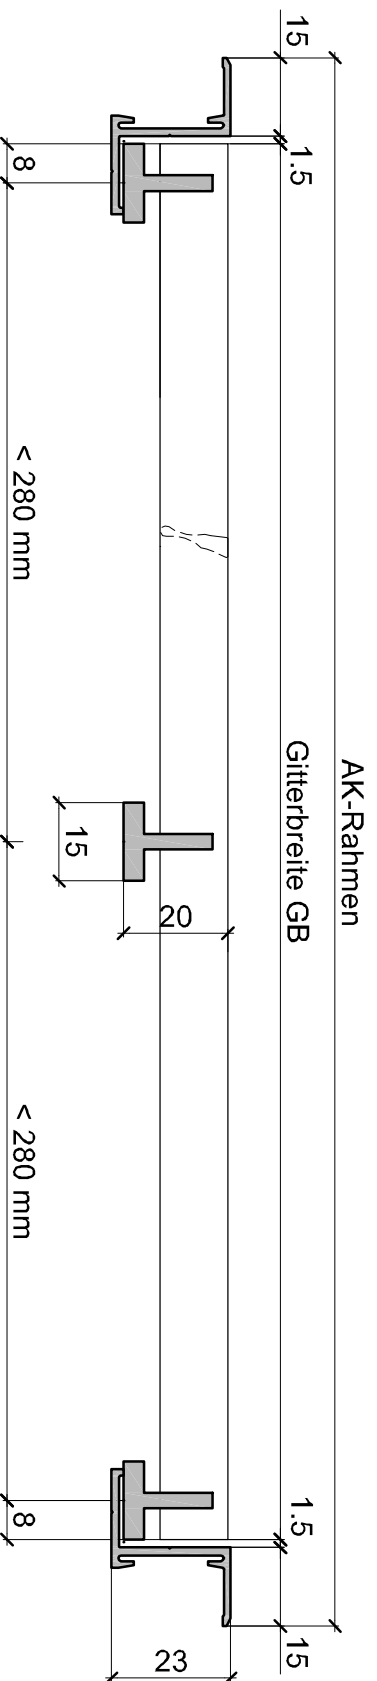

Aluhit Gitter OS-20 mit ZWS-20 Rahmen

Wyss Aluhit AG, Grossmatte 9, CH-6014 Luzern, Tel. +41 41 259 11 00, info@wyssaluhit.ch

OS-20

21