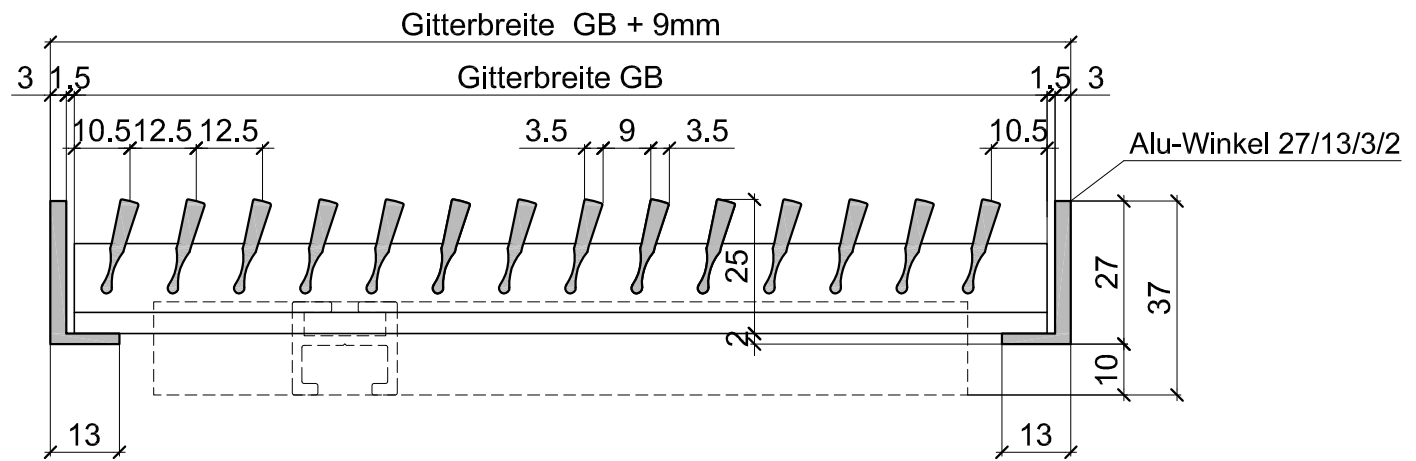

Aluhit Gitter OS-25

Wyss Aluhit AG, Grossmatte 9, CH-6014 Luzern, Tel. +41 41 259 11 00, info@wyssaluhit.ch

OS-25

01

Aluhit Gitter OS-25 mit Rahmen mit Alu-Winkel 27/13/3/2

Wyss Aluhit AG, Grossmatte 9, CH-6014 Luzern, Tel. +41 41 259 11 00, info@wyssaluhit.ch

OS-25

03

Aluhit Gitter OS-25 mit Alu-Einschlagwinkel 27/13/3/2

Wyss Aluhit AG, Grossmatte 9, CH-6014 Luzern, Tel. +41 41 259 11 00, info@wyssaluhit.ch

OS-25

04