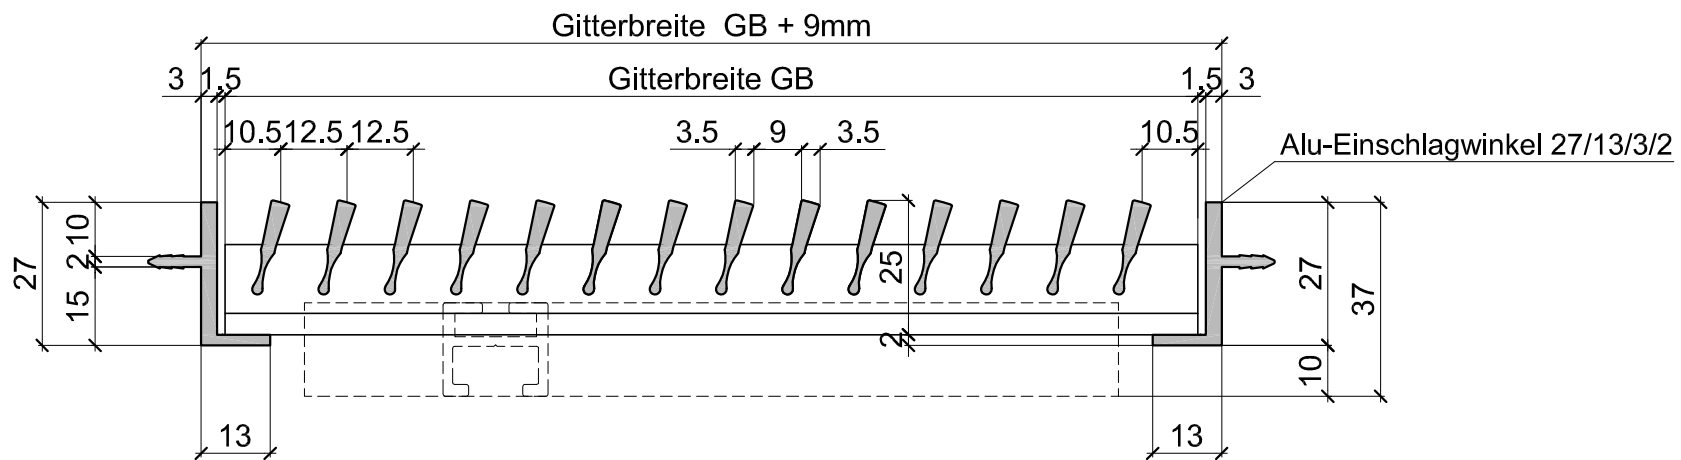

Aluhit Gitter OS-25

Wyss Aluhit AG, Grossmatte 9, CH-6014 Luzern, Tel. +41 41 259 11 00, info@wyssaluhit.ch

OS-25

01

Aluhit Gitter OS-25 mit Rahmen mit Alu-Winkel 27/13/3/2

Wyss Aluhit AG, Grossmatte 9, CH-6014 Luzern, Tel. +41 41 259 11 00, info@wyssaluhit.ch

OS-25

03

Aluhit Gitter OS-25 mit Alu-Einschlagwinkel 27/13/3/2

Wyss Aluhit AG, Grossmatte 9, CH-6014 Luzern, Tel. +41 41 259 11 00, info@wyssaluhit.ch

OS-25

04