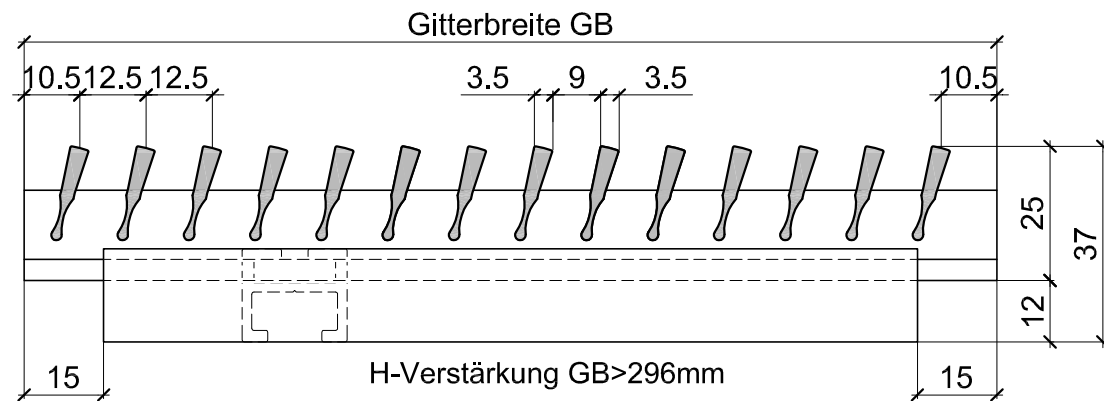

Aluhit Gitter OS-25

Wyss Aluhit AG, Grossmatte 9, CH-6014 Luzern, Tel. +41 41 259 11 00, info@wyssaluhit.ch

OS-25

01

Aluhit Gitter OS-25 mit Rahmen mit Alu-Winkel 27/13/3/2

Wyss Aluhit AG, Grossmatte 9, CH-6014 Luzern, Tel. +41 41 259 11 00, info@wyssaluhit.ch

OS-25

03

Aluhit Gitter OS-25 mit Alu-Einschlagwinkel 27/13/3/2

Wyss Aluhit AG, Grossmatte 9, CH-6014 Luzern, Tel. +41 41 259 11 00, info@wyssaluhit.ch

OS-25

04