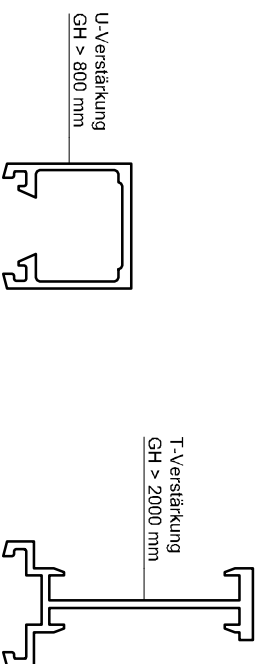

optional Eindrehschlauder Art. 2.2
ohne Befestigungsmittel

GH = AK-Rahmen - 110
AK-Rahmen = Bestellmass

optional Eindrehschlauder Art. 2.2
ohne Befestigungsmittel

Aluhit Gitter TWS-15, Rahmen ZWS-18, mit Rahmen verschraubt

Wyss Aluhit AG, Grossmatte 9, CH-6014 Luzern, Tel. +41 41 259 11 00, info@wyssaluhit.ch

TWS-15 / ZWS-18

Aluhit Gitter TWS-15, Rahmen LWS-18, mit Art. 12 u. 13 zum Befestigen von aussen

Wyss Aluhit AG, Grossmatte 9, CH-6014 Luzern, Tel. +41 41 259 11 00, info@wyssaluhit.ch

TWS-15 / ZWS-18

Aluhit Gitter TWS-15, ohne Rahmen

Wyss Aluhit AG, Grossmatte 9, CH-6014 Luzern, Tel. +41 41 259 11 00, info@wyssaluhit.ch

TWS-15

Aluhit Gitter TWS-15, ohne Rahmen, mit Art. 12 u. 13 zum Befestigen von aussen