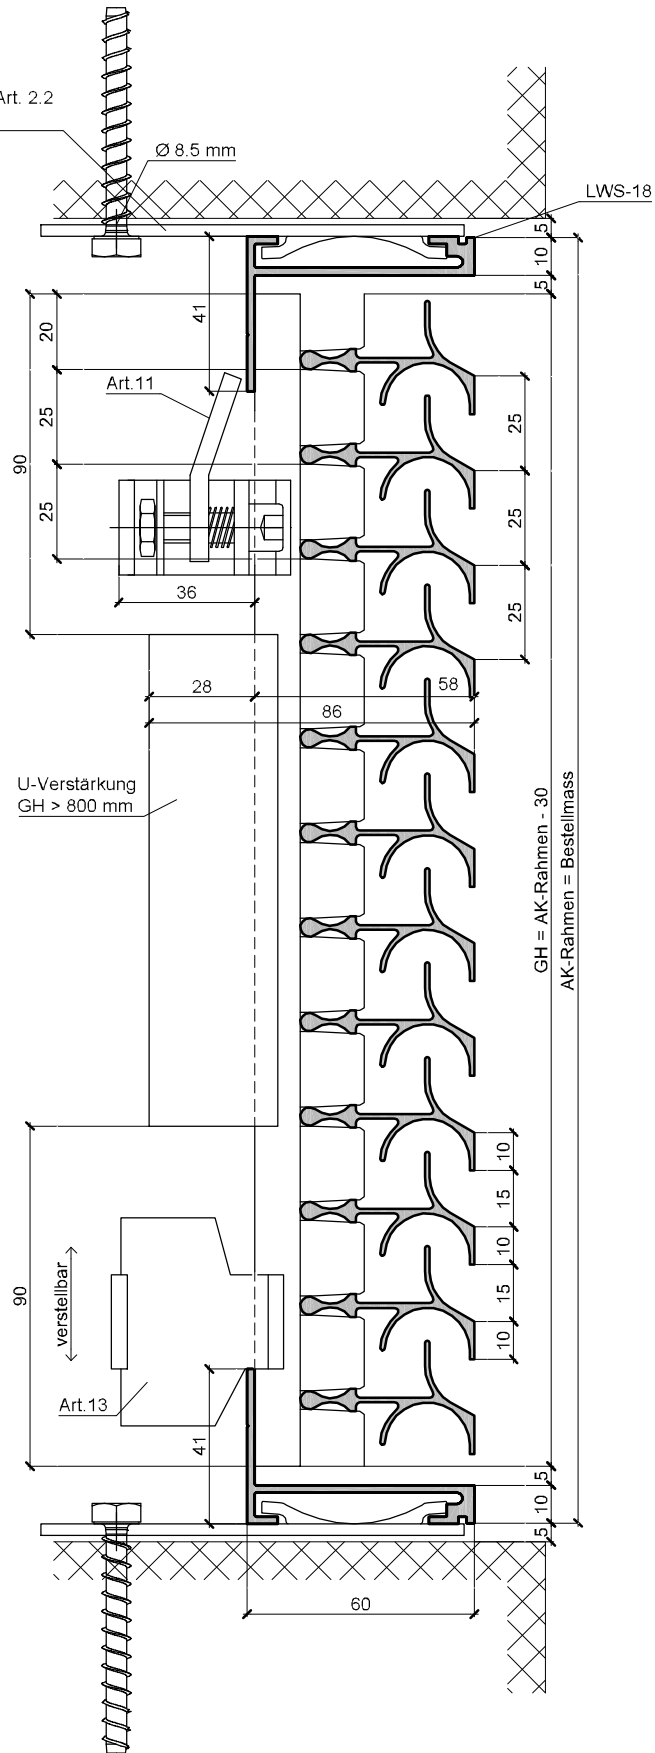

optional Eindrehschlauder Art. 2.2
ohne Befestigungsmittel

GH = AK-Rahmen - 110
AK-Rahmen = Bestellmass

optional Eindrehschlauder Art. 2.2
ohne Befestigungsmittel

Aluhit Gitter TWS-15, Rahmen ZWS-18, mit Rahmen verschraubt