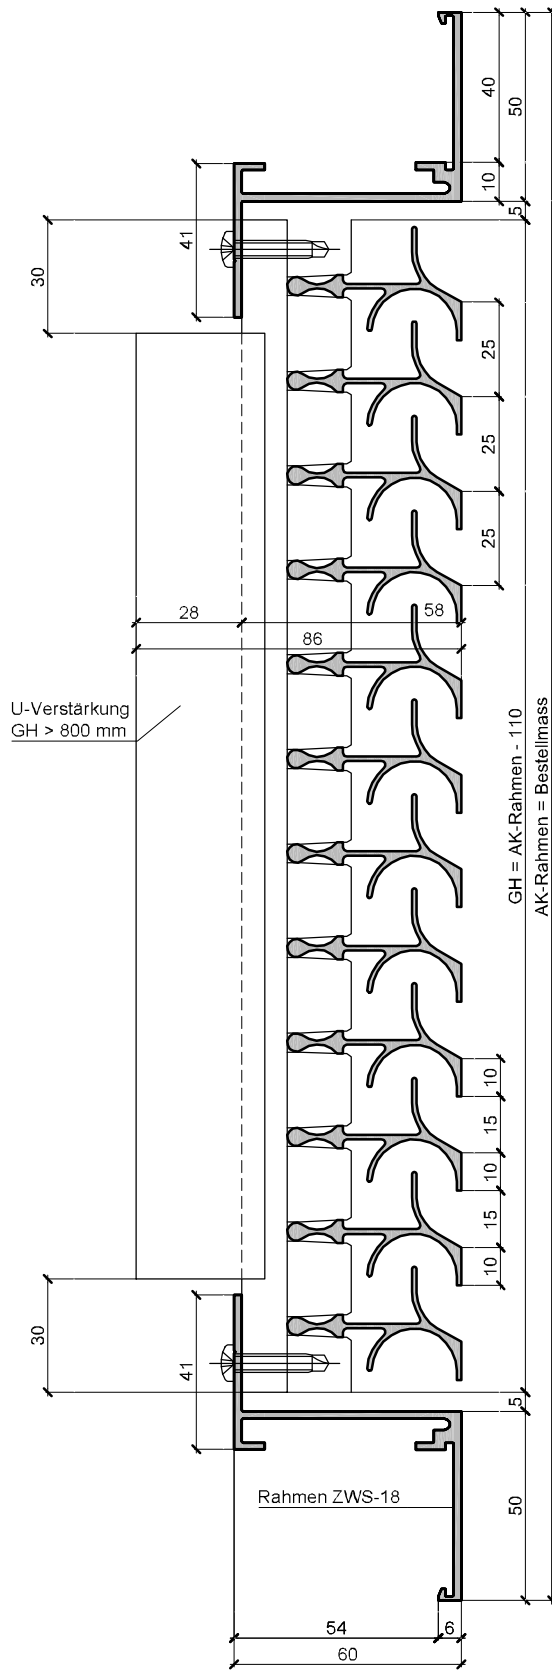

optional Eindrehschlauder Art. 2.2
ohne Befestigungsmittel

GH = AK-Rahmen - 110
AK-Rahmen = Bestellmass

optional Eindrehschlauder Art. 2.2
ohne Befestigungsmittel

Aluhit Gitter TWS-15, Rahmen ZWS-18, mit Rahmen verschraubt

Wyss Aluhit AG, Grossmatte 9, CH-6014 Luzern, Tel. +41 41 259 11 00, info@wyssaluhit.ch

TWS-15 / ZWS-18

Aluhit Gitter TWS-15, Rahmen LWS-18, mit Art. 12 u. 13 zum Befestigen von aussen

Wyss Aluhit AG, Grossmatte 9, CH-6014 Luzern, Tel. +41 41 259 11 00, info@wyssaluhit.ch