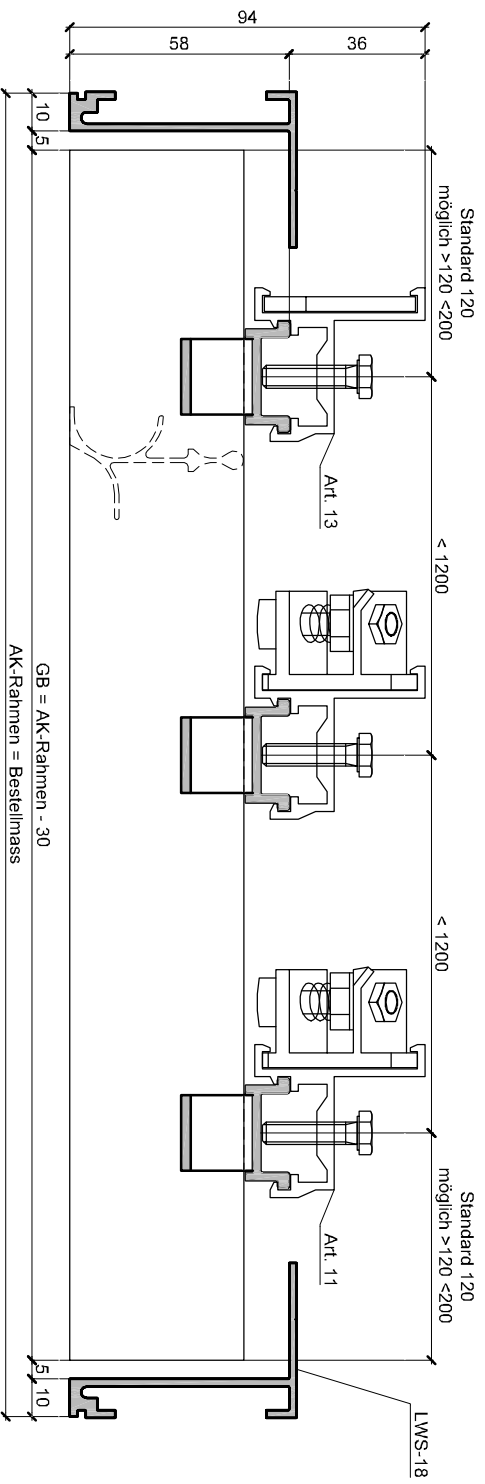

Aluhit Gitter TWS-15, Rahmen LWS-18, mit Art. 12 u. 13 zum Befestigen von aussen

Wyss Aluhit AG, Grossmatte 9, CH-6014 Luzern, Tel. +41 41 259 11 00, info@wyssaluhit.ch

TWS-15 / ZWS-18