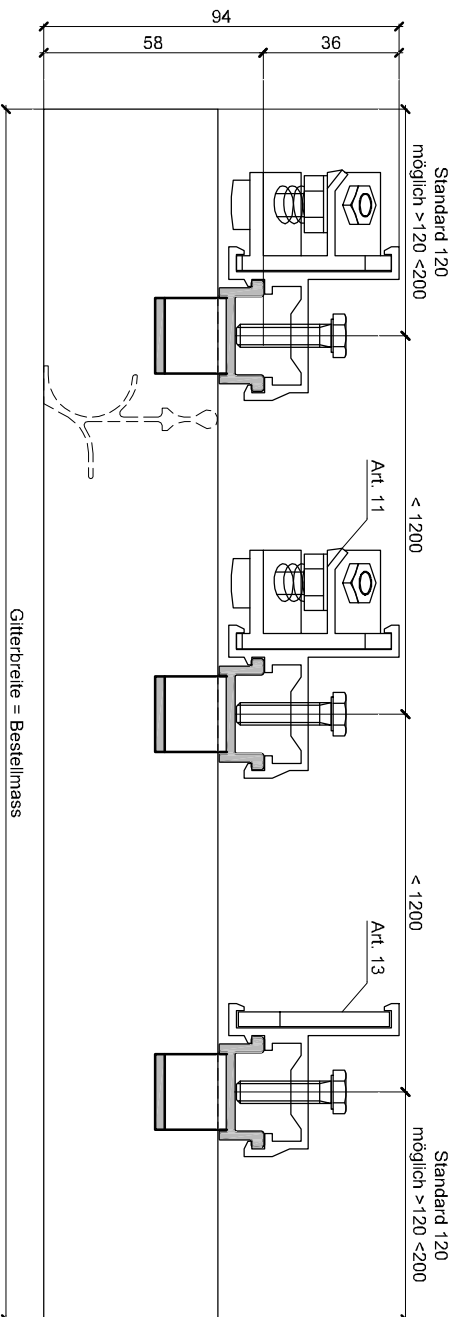

Aluhit Gitter TWS-15, ohne Rahmen, mit Art. 12 u. 13 zum Befestigen von aussen

Wyss Aluhit AG, Grosse Matte 9, CH-6014 Luzern, Tel. +41 41 259 11 00, info@wyssaluhit.ch

TWS-15