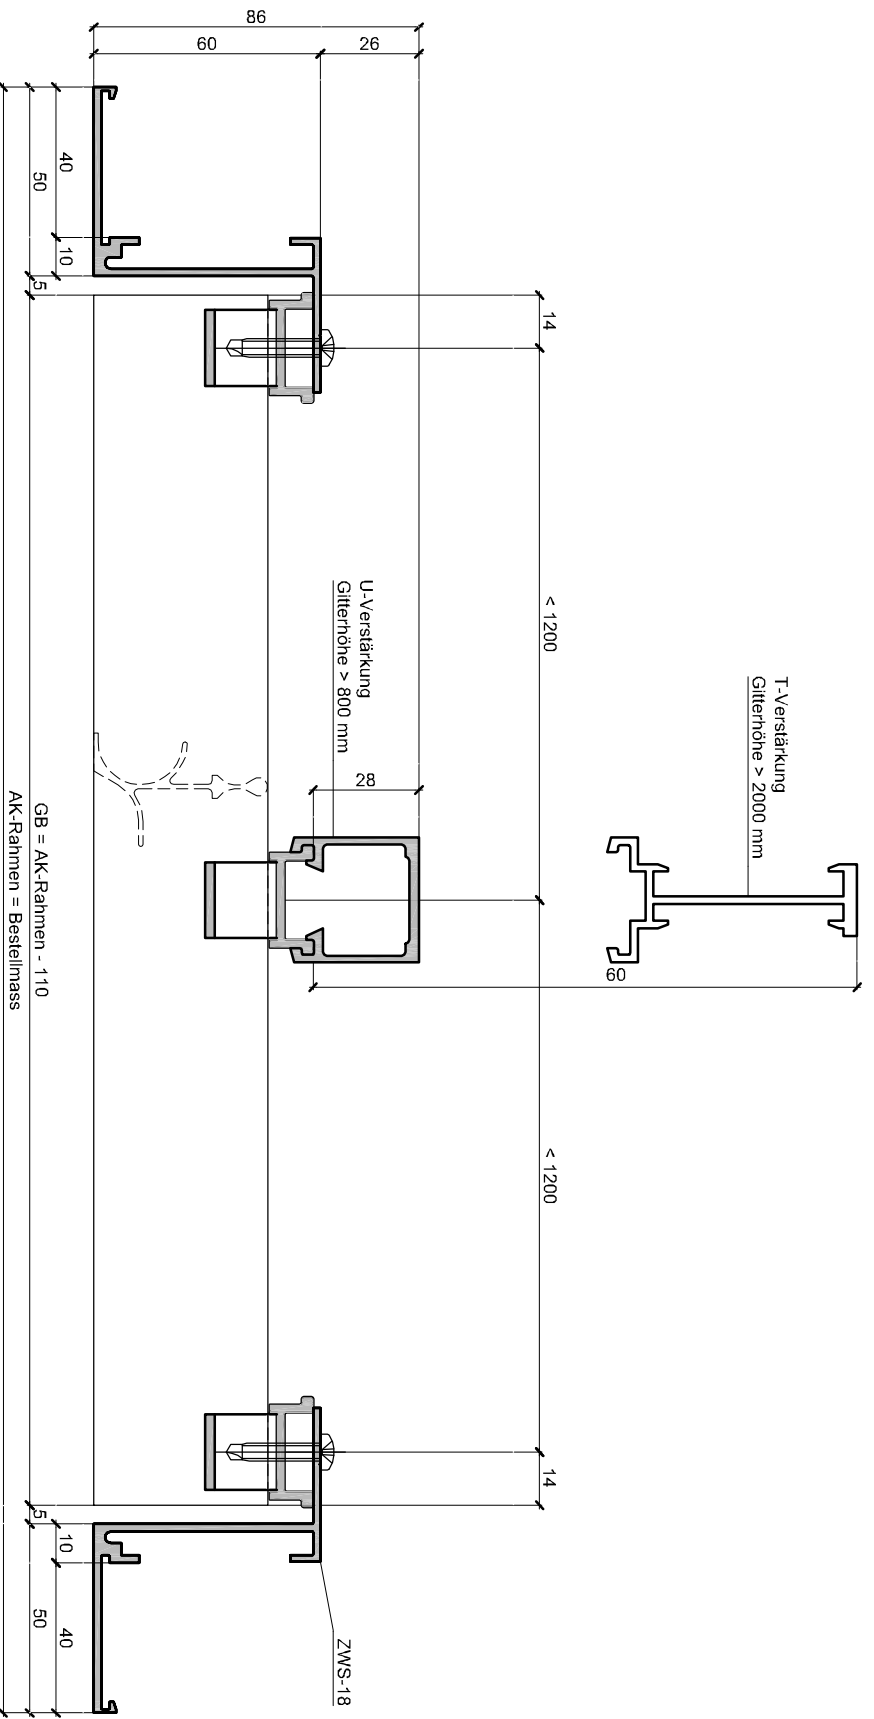

optional Eindrehschlauder Art. 2.2
ohne Befestigungsmittel

GH = AK-Rahmen - 110
AK-Rahmen = Bestellmass

optional Eindrehschlauder Art. 2.2
ohne Befestigungsmittel

Aluhit Gitter TWS-15, Rahmen ZWS-18, mit Rahmen verschraubt

Wyss Aluhit AG, Grossmatte 9, CH-6014 Luzern, Tel. +41 41 259 11 00, info@wyssaluhit.ch

TWS-15 / ZWS-18

Aluhit Gitter TWS-15, Rahmen LWS-18, mit Art. 12 u. 13 zum Befestigen von aussen

Wyss Aluhit AG, Grossmatte 9, CH-6014 Luzern, Tel. +41 41 259 11 00, info@wyssaluhit.ch