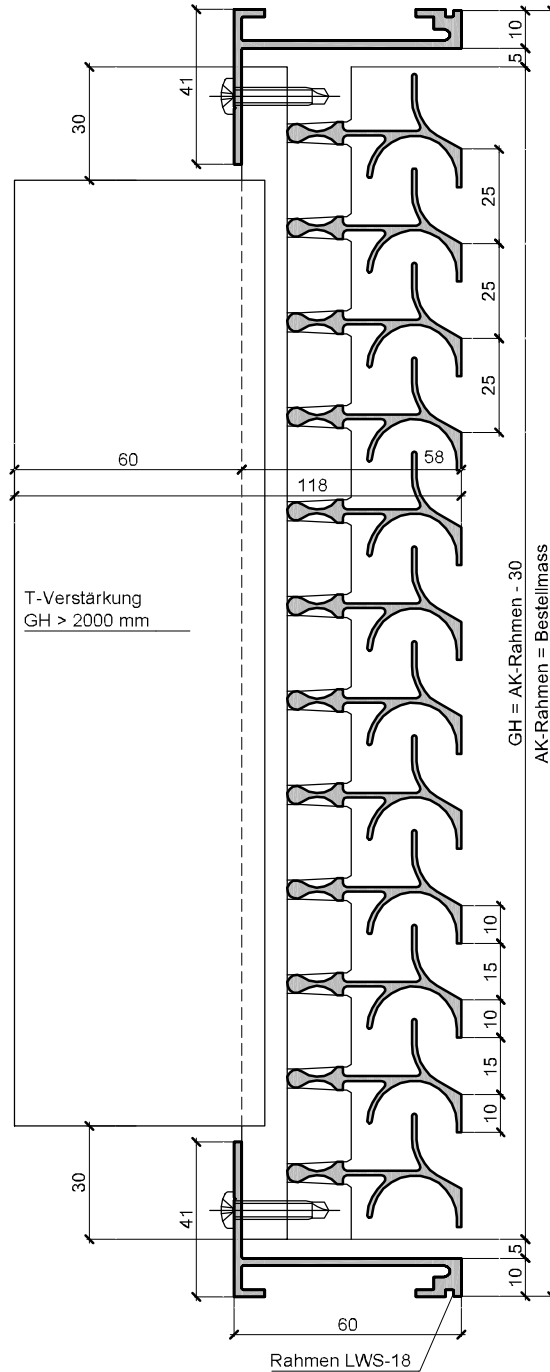

optional Eindrehschlauder Art. 2.2
ohne Befestigungsmittel

GH = AK-Rahmen - 110
AK-Rahmen = Bestellmass

optional Eindrehschlauder Art. 2.2
ohne Befestigungsmittel

Aluhit Gitter TWS-15, Rahmen ZWS-18, mit Rahmen verschraubt