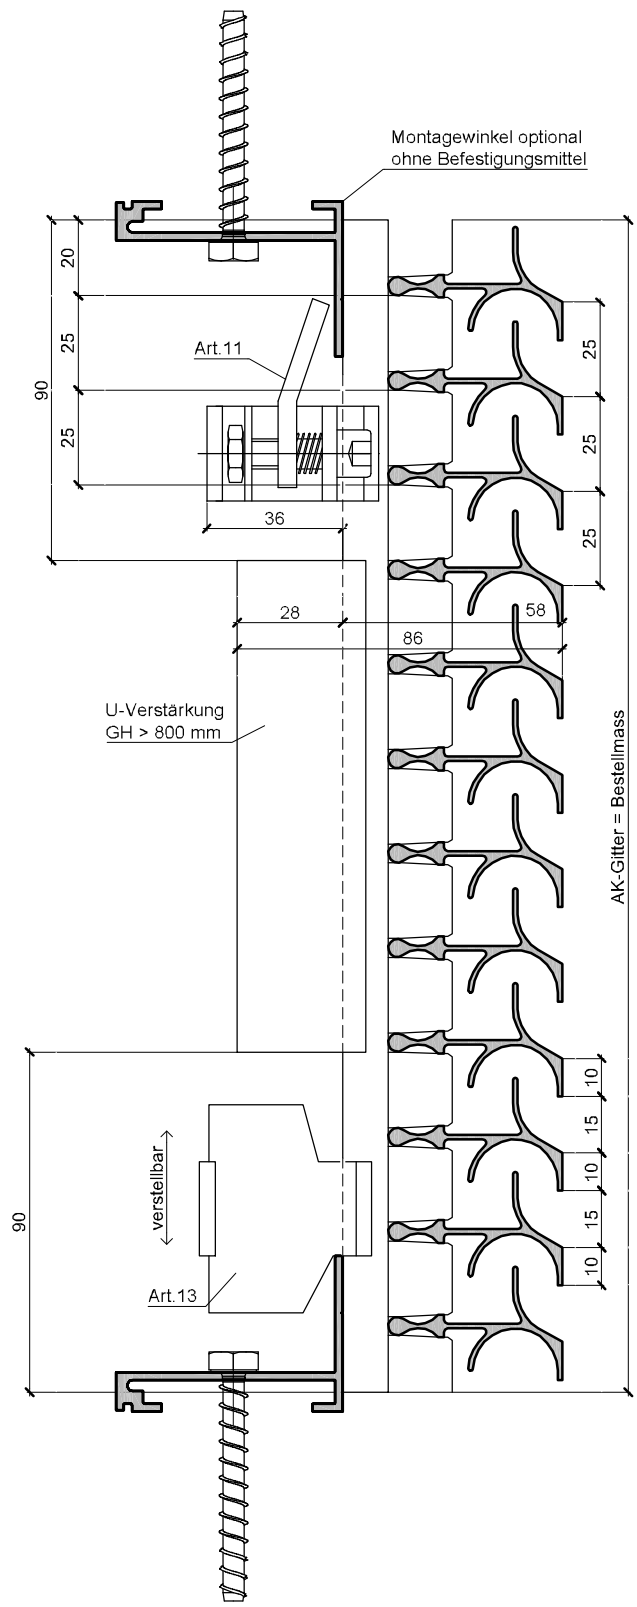

optional Eindrehschlauder Art. 2.2
ohne Befestigungsmittel

GH = AK-Rahmen - 110
AK-Rahmen = Bestellmass

optional Eindrehschlauder Art. 2.2
ohne Befestigungsmittel

Aluhit Gitter TWS-15, Rahmen ZWS-18, mit Rahmen verschraubt

Wyss Aluhit AG, Grossmatte 9, CH-6014 Luzern, Tel. +41 41 259 11 00, info@wyssaluhit.ch

TWS-15 / ZWS-18

Aluhit Gitter TWS-15, Rahmen LWS-18, mit Art. 12 u. 13 zum Befestigen von aussen

Wyss Aluhit AG, Grossmatte 9, CH-6014 Luzern, Tel. +41 41 259 11 00, info@wyssaluhit.ch