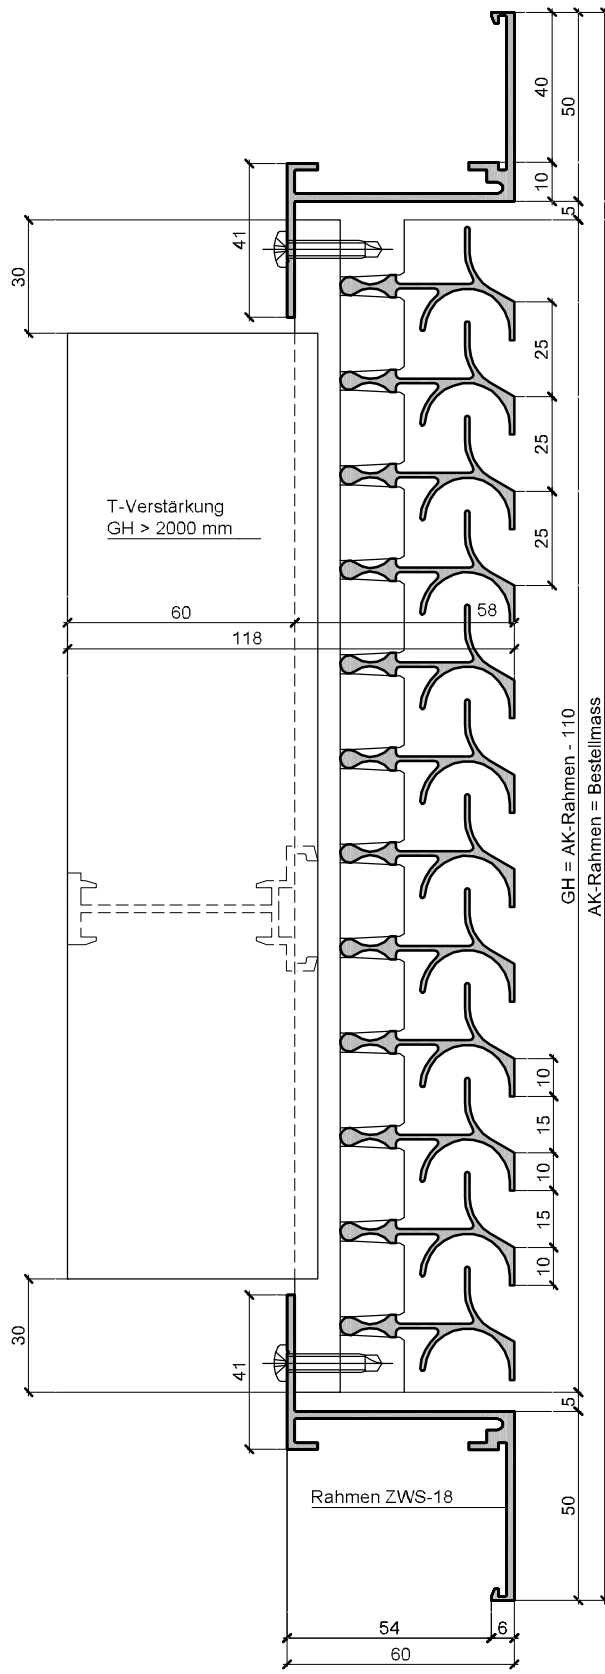

optional Eindrehschlauder Art. 2.2
ohne Befestigungsmittel

GH = AK-Rahmen - 110
AK-Rahmen = Bestellmass

optional Eindrehschlauder Art. 2.2
ohne Befestigungsmittel

Aluhit Gitter TWS-15, Rahmen ZWS-18, mit Rahmen verschraubt

Wyss Aluhit AG, Grossmatte 9, CH-6014 Luzern, Tel. +41 41 259 11 00, info@wyssaluhit.ch

TWS-15 / ZWS-18

Aluhit Gitter TWS-15, Rahmen LWS-18, mit Art. 12 u. 13 zum Befestigen von aussen

Wyss Aluhit AG, Grossmatte 9, CH-6014 Luzern, Tel. +41 41 259 11 00, info@wyssaluhit.ch