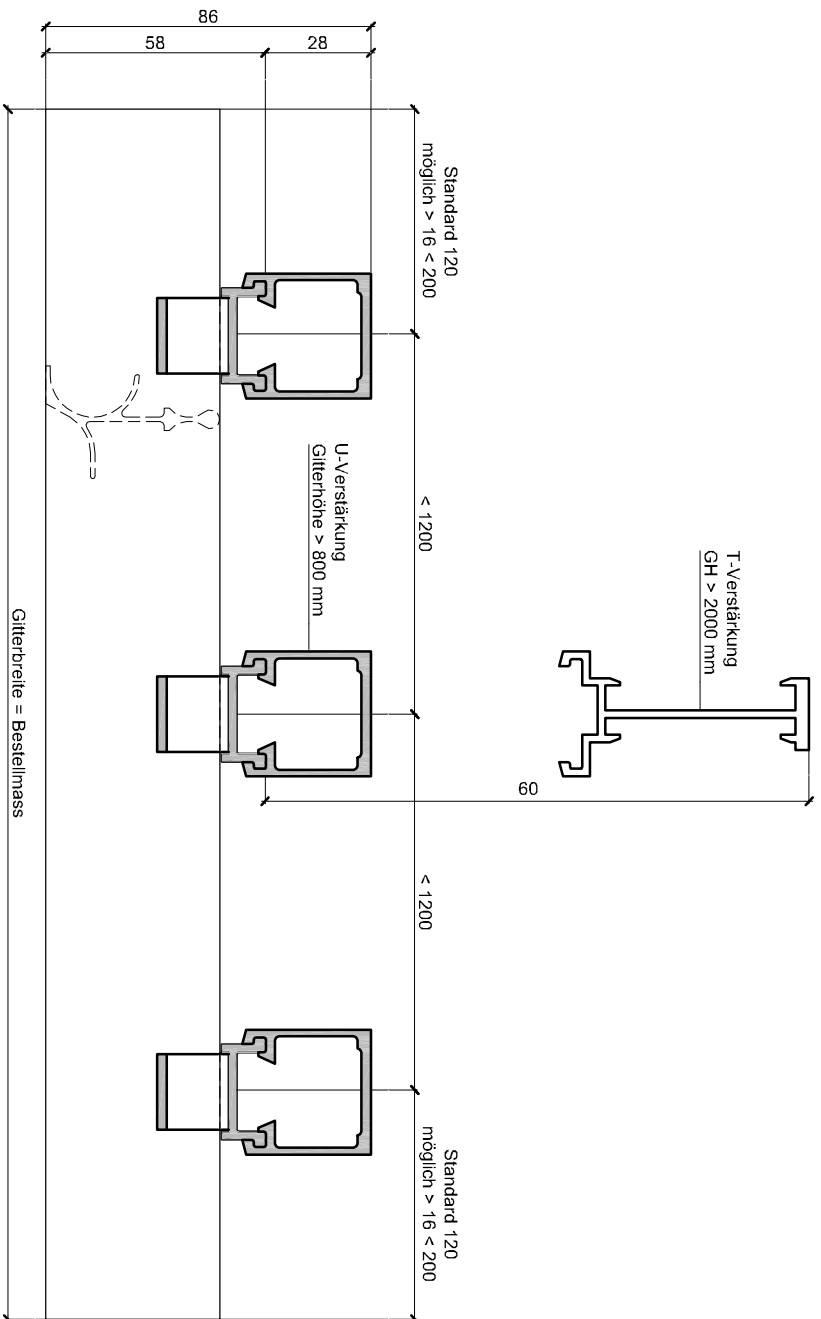

optional Eindrehschlauder Art. 2.2
ohne Befestigungsmittel

GH = AK-Rahmen - 110
AK-Rahmen = Bestellmass

optional Eindrehschlauder Art. 2.2
ohne Befestigungsmittel

Aluhit Gitter TWS-15, Rahmen ZWS-18, mit Rahmen verschraubt

Wyss Aluhit AG, Grossmatte 9, CH-6014 Luzern, Tel. +41 41 259 11 00, info@wyssaluhit.ch

TWS-15 / ZWS-18

Aluhit Gitter TWS-15, Rahmen LWS-18, mit Art. 12 u. 13 zum Befestigen von aussen

Wyss Aluhit AG, Grossmatte 9, CH-6014 Luzern, Tel. +41 41 259 11 00, info@wyssaluhit.ch

TWS-15 / ZWS-18

Aluhit Gitter TWS-15, ohne Rahmen

Wyss Aluhit AG, Grossmatte 9, CH-6014 Luzern, Tel. +41 41 259 11 00, info@wyssaluhit.ch

TWS-15

Aluhit Gitter TWS-15, ohne Rahmen, mit Art. 12 u. 13 zum Befestigen von aussen