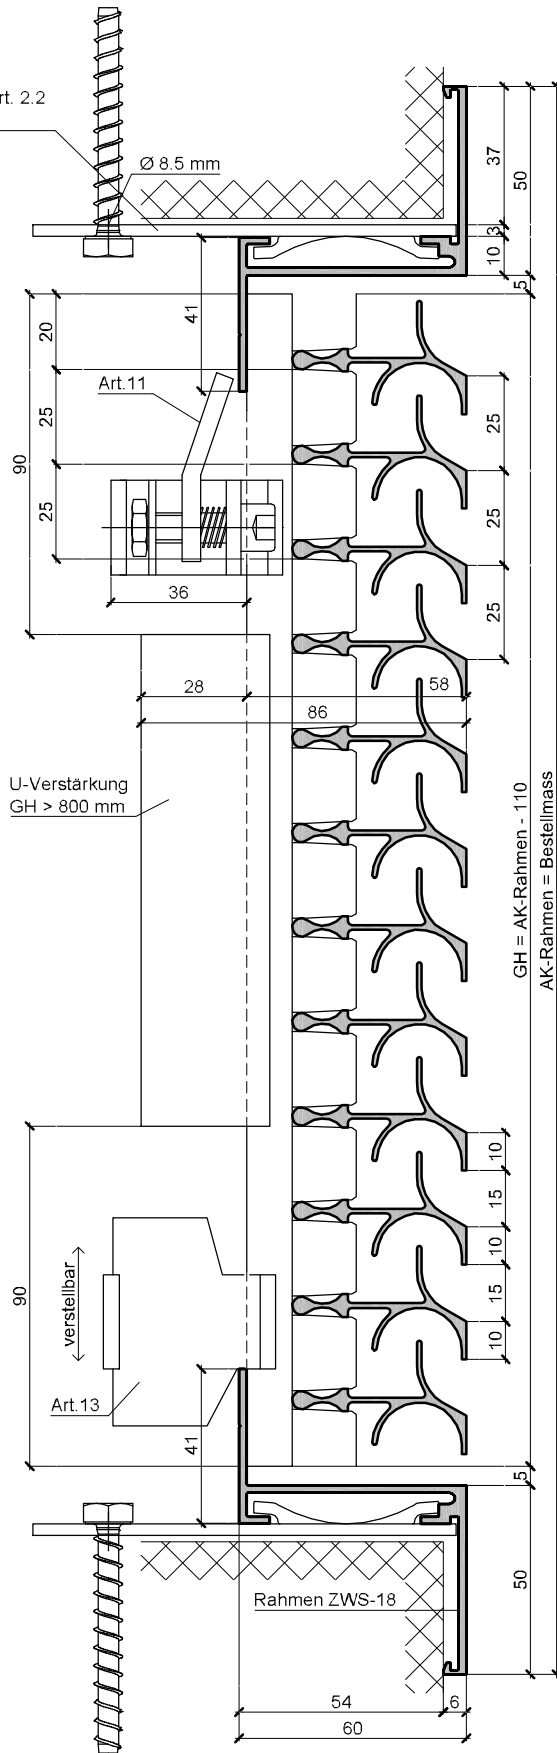

optional Eindrehschlauder Art. 2.2
ohne Befestigungsmittel

GH = AK-Rahmen - 110
AK-Rahmen = Bestellmass

optional Eindrehschlauder Art. 2.2
ohne Befestigungsmittel

Aluhit Gitter TWS-15, Rahmen ZWS-18, mit Rahmen verschraubt

Wyss Aluhit AG, Grossmatte 9, CH-6014 Luzern, Tel. +41 41 259 11 00, info@wyssaluhit.ch

TWS-15 / ZWS-18

Aluhit Gitter TWS-15, Rahmen LWS-18, mit Art. 12 u. 13 zum Befestigen von aussen

Wyss Aluhit AG, Grossmatte 9, CH-6014 Luzern, Tel. +41 41 259 11 00, info@wyssaluhit.ch