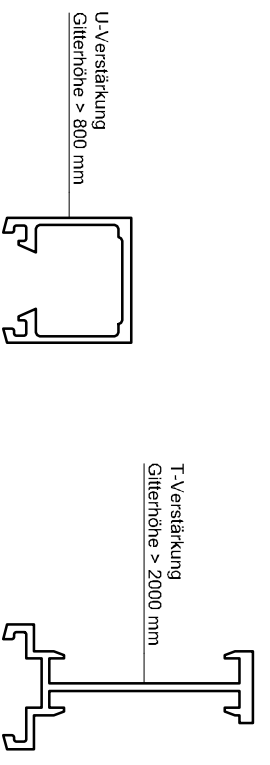

optional Eindrehschlauder Art. 2.2
ohne Befestigungsmittel

GH = AK-Rahmen - 110
AK-Rahmen = Bestellmass

optional Eindrehschlauder Art. 2.2
ohne Befestigungsmittel

Aluhit Gitter TWS-15, Rahmen ZWS-18, mit Rahmen verschraubt

Wyss Aluhit AG, Grossmatte 9, CH-6014 Luzern, Tel. +41 41 259 11 00, info@wyssaluhit.ch

TWS-15 / ZWS-18

Aluhit Gitter TWS-15, Rahmen LWS-18, mit Art. 12 u. 13 zum Befestigen von aussen

Wyss Aluhit AG, Grossmatte 9, CH-6014 Luzern, Tel. +41 41 259 11 00, info@wyssaluhit.ch

TWS-15 / ZWS-18

Aluhit Gitter TWS-15, ohne Rahmen

Wyss Aluhit AG, Grossmatte 9, CH-6014 Luzern, Tel. +41 41 259 11 00, info@wyssaluhit.ch

TWS-15

Aluhit Gitter TWS-15, ohne Rahmen, mit Art. 12 u. 13 zum Befestigen von aussen