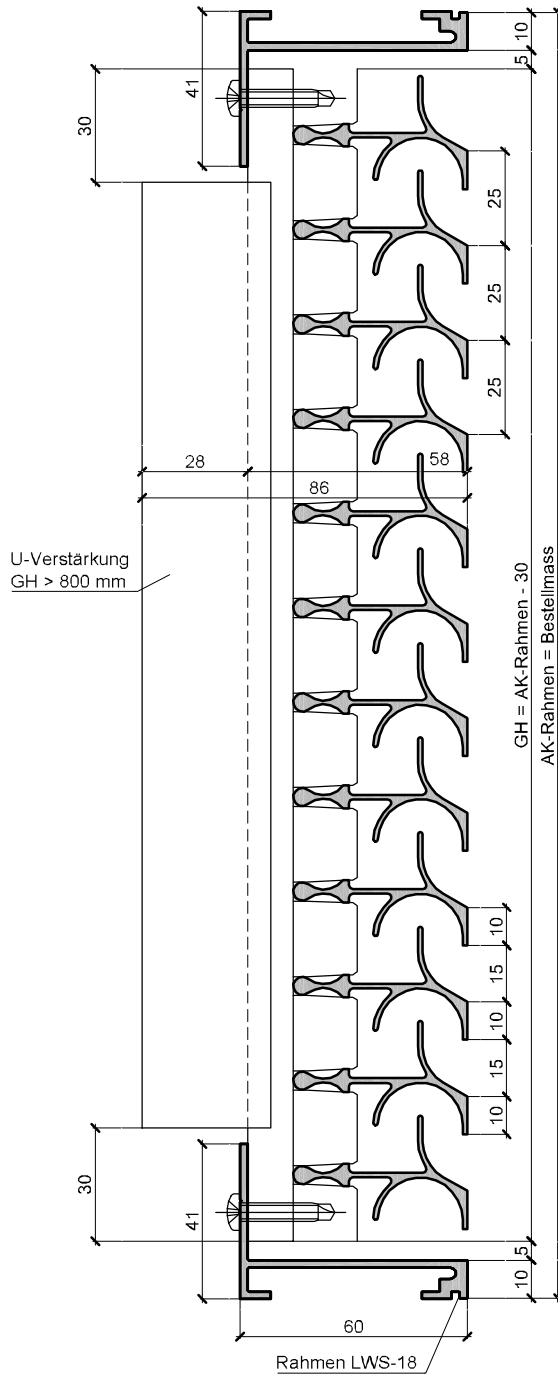

optional Eindrehschlauder Art. 2.2
ohne Befestigungsmittel

GH = AK-Rahmen - 110
AK-Rahmen = Bestellmass

optional Eindrehschlauder Art. 2.2
ohne Befestigungsmittel

Aluhit Gitter TWS-15, Rahmen ZWS-18, mit Rahmen verschraubt

Wyss Aluhit AG, Grossmatte 9, CH-6014 Luzern, Tel. +41 41 259 11 00, info@wyssaluhit.ch

TWS-15 / ZWS-18

Aluhit Gitter TWS-15, Rahmen LWS-18, mit Art. 12 u. 13 zum Befestigen von aussen

Wyss Aluhit AG, Grossmatte 9, CH-6014 Luzern, Tel. +41 41 259 11 00, info@wyssaluhit.ch