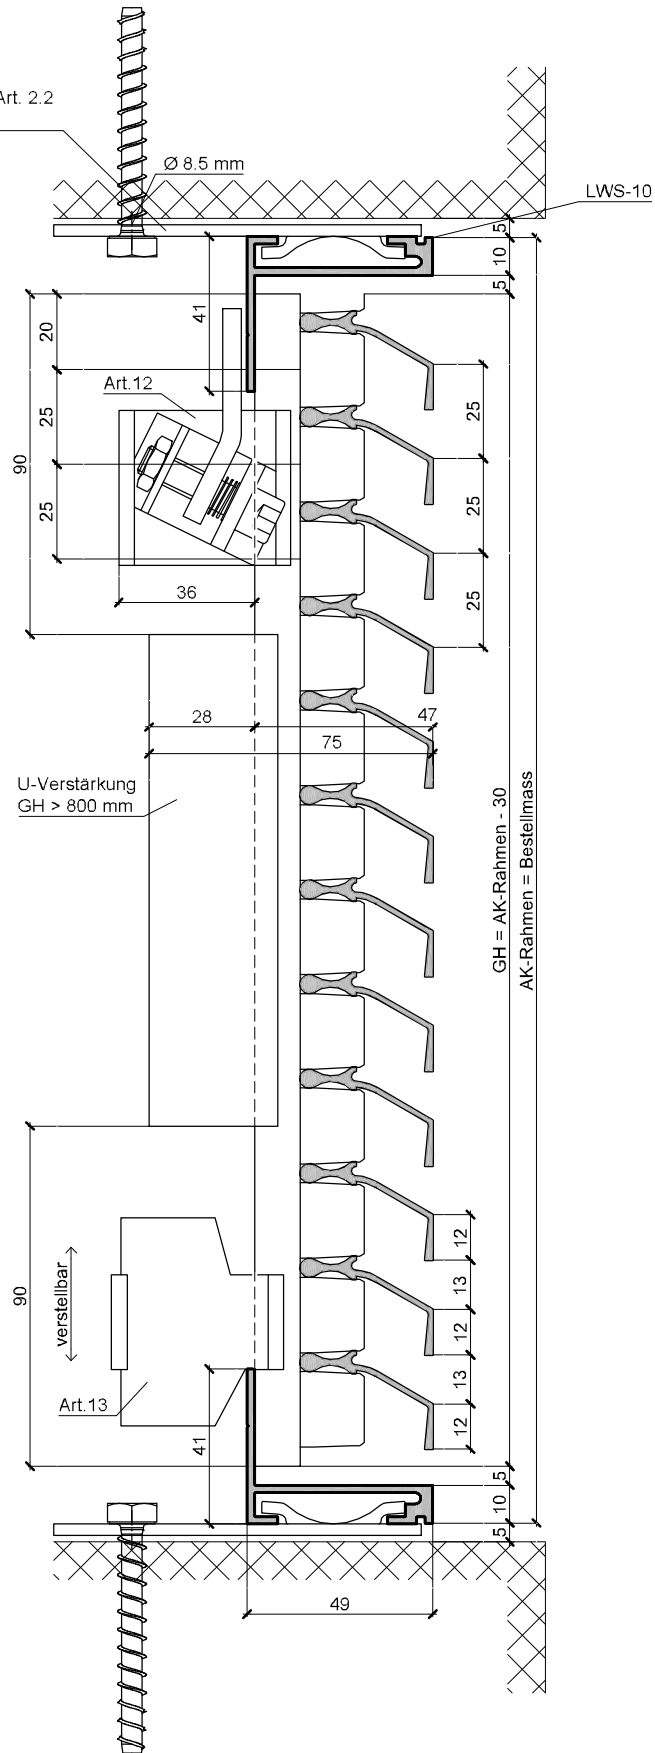

optional Eindrehschlauder Art. 2.2
ohne Befestigungsmittel

optional Eindrehschlauder Art. 2.2
ohne Befestigungsmittel

Aluhit Gitter WS-10, Rahmen ZWS-10, mit Art. 12 u. 13 zum Befestigen von aussen

Wyss Aluhit AG, Grossmatte 9, CH-6014 Luzern, Tel. +41 41 259 11 00, info@wyssaluhit.ch