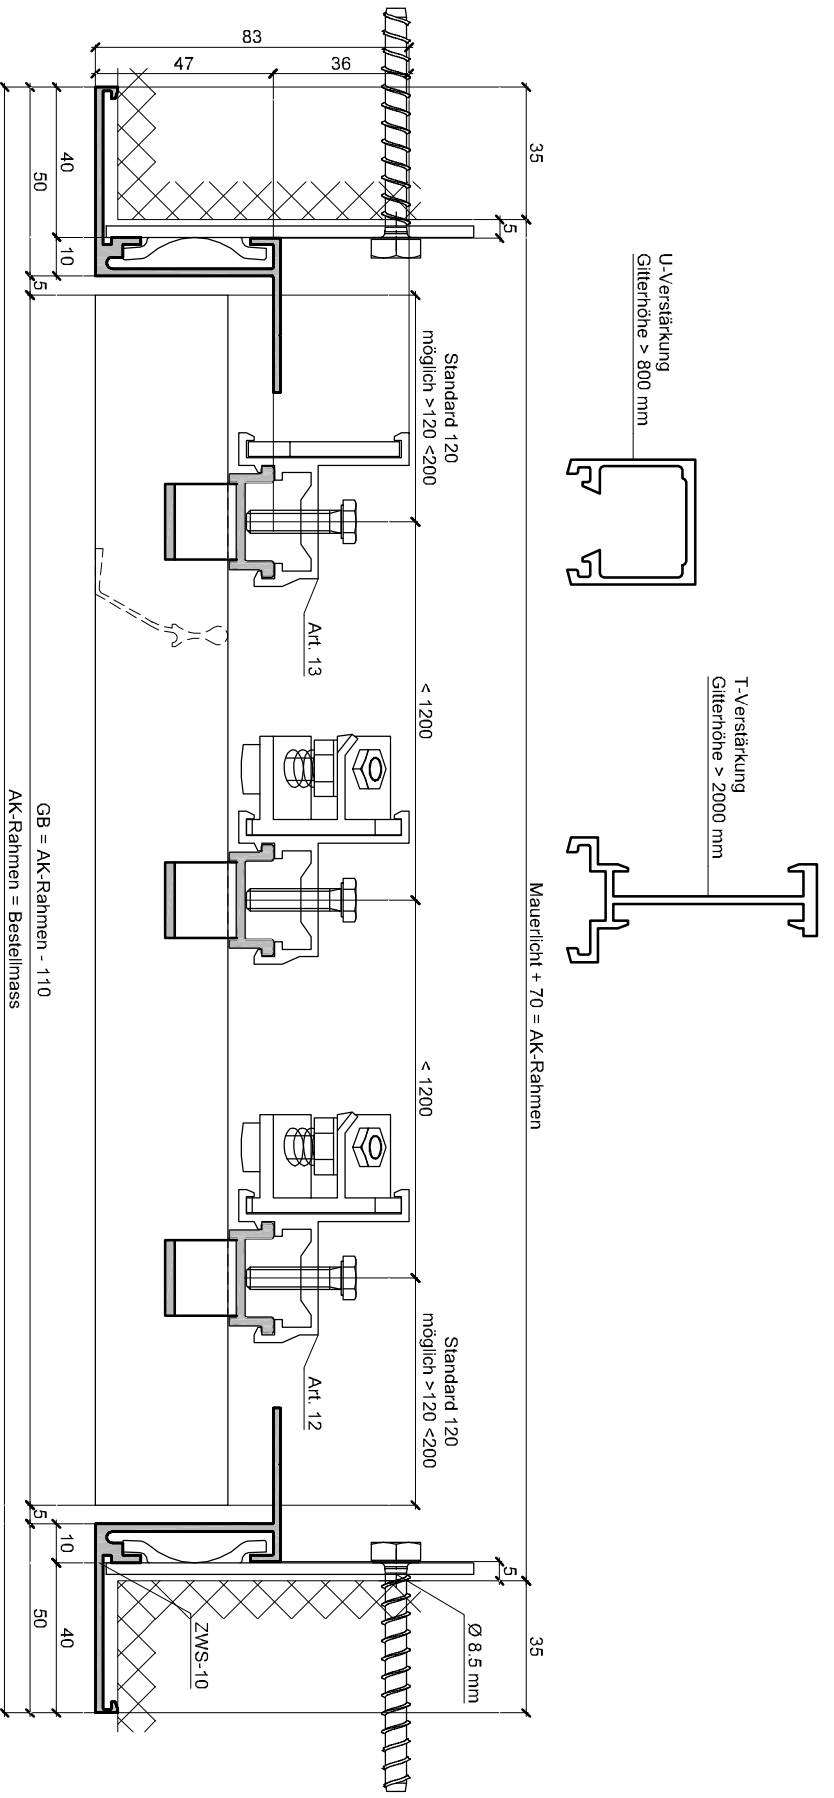

optional Eindrehschlauder Art. 2.2
ohne Befestigungsmittel

optional Eindrehschlauder Art. 2.2
ohne Befestigungsmittel

Aluhit Gitter WS-10, Rahmen ZWS-10, mit Art. 12 u. 13 zum Befestigen von aussen

Wyss Aluhit AG, Grossmatte 9, CH-6014 Luzern, Tel. +41 41 259 11 00, info@wyssaluhit.ch