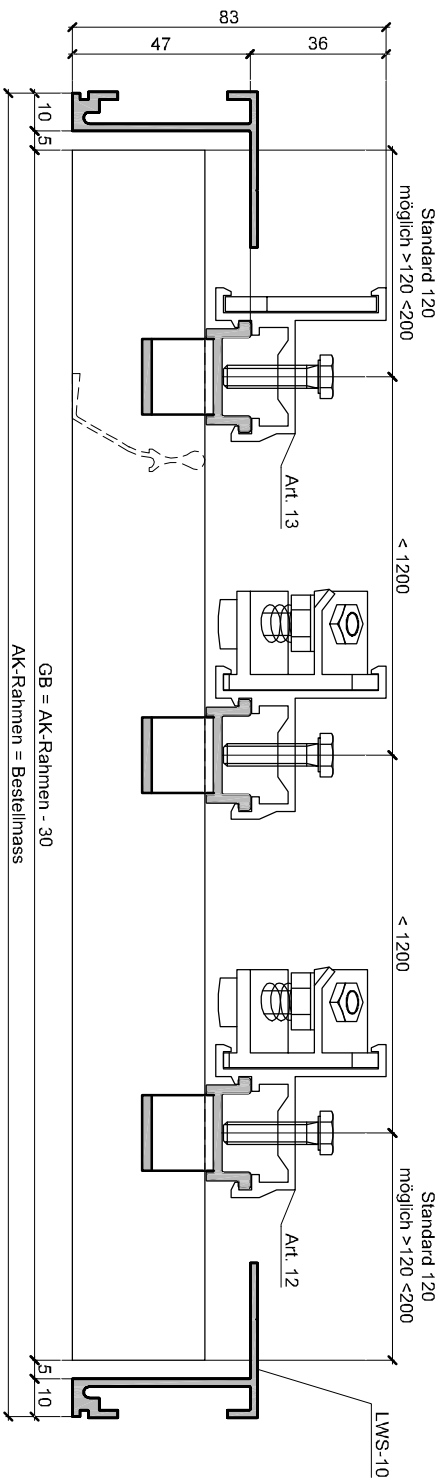

Aluhit Gitter WS-10, Rahmen LWS-10, mit Art. 12 u. 13 zum Befestigen von aussen

Wyss Aluhit AG, Grossmatte 9, CH-6014 Luzern, Tel. +41 41 259 11 00, info@wyssaluhit.ch

WS-10 / ZWS-10