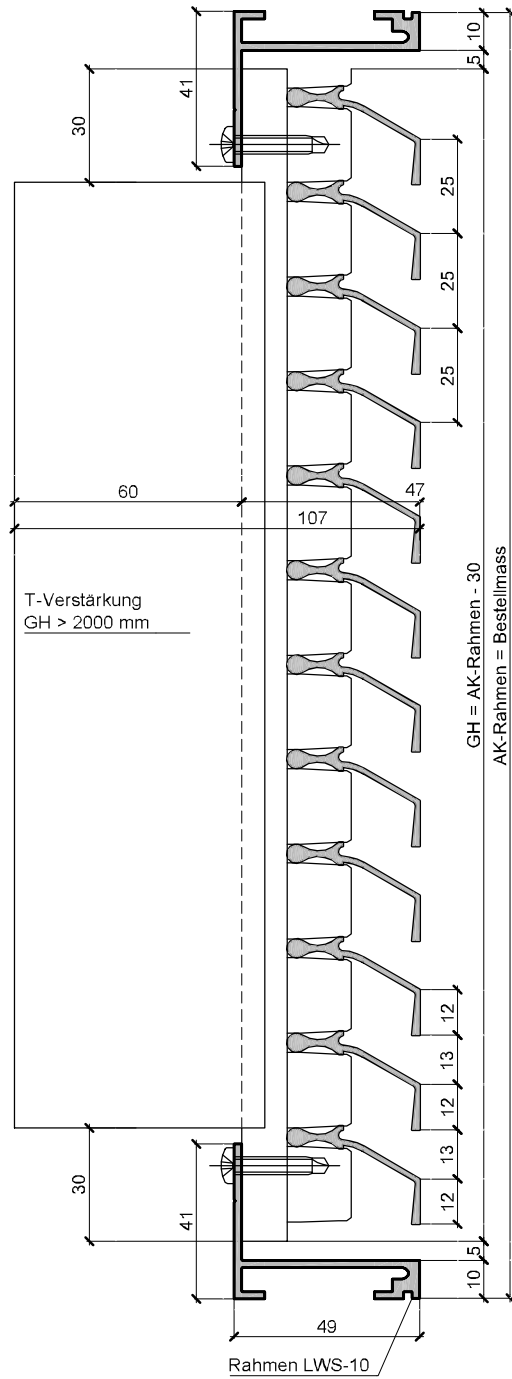

optional Eindrehschlauder Art. 2.2
ohne Befestigungsmittel

optional Eindrehschlauder Art. 2.2
ohne Befestigungsmittel

Aluhit Gitter WS-10, Rahmen ZWS-10, mit Art. 12 u. 13 zum Befestigen von aussen

Wyss Aluhit AG, Grossmatte 9, CH-6014 Luzern, Tel. +41 41 259 11 00, info@wyssaluhit.ch