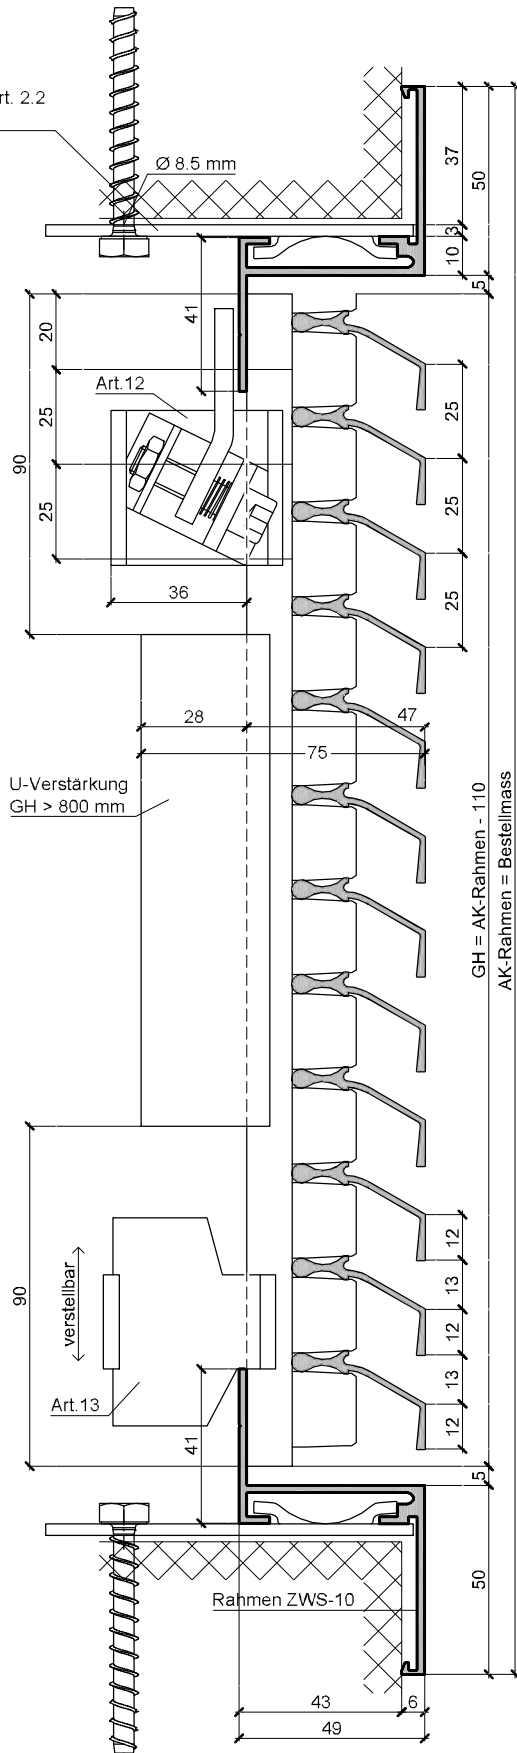

optional Eindrehschlauder Art. 2.2
ohne Befestigungsmittel

optional Eindrehschlauder Art. 2.2
ohne Befestigungsmittel

Aluhit Gitter WS-10, Rahmen ZWS-10, mit Art. 12 u. 13 zum Befestigen von aussen

Wyss Aluhit AG, Grossmatte 9, CH-6014 Luzern, Tel. +41 41 259 11 00, info@wyssaluhit.ch