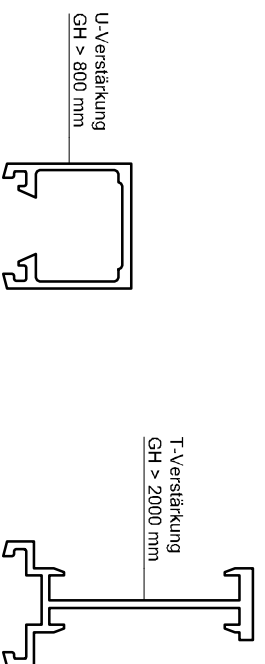

Aluhit Gitter WS-10, ohne Rahmen, mit Art. 12 u. 13 zum Befestigen von aussen

Wyss Aluhit AG, Grossmatte 9, CH-6014 Luzern, Tel. +41 41 259 11 00, info@wyssaluhit.ch

WS-10