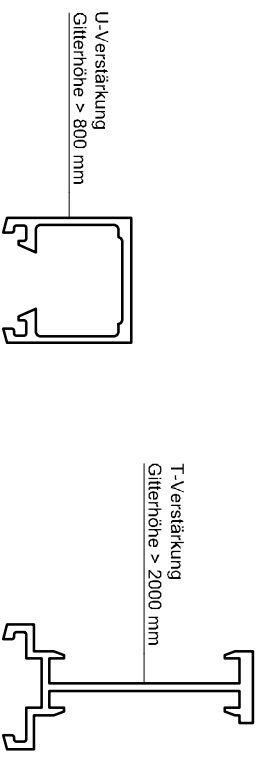

optional Eindrehschlauder Art. 2.2
ohne Befestigungsmittel

optional Eindrehschlauder Art. 2.2
ohne Befestigungsmittel

Aluhit Gitter WS-10, Rahmen ZWS-10, mit Art. 12 u. 13 zum Befestigen von aussen

Wyss Aluhit AG, Grossmatte 9, CH-6014 Luzern, Tel. +41 41 259 11 00, info@wyssaluhit.ch

WS-10

Aluhit Gitter WS-10, Rahmen ZWS-10, mit Rahmen verschraubt

Wyss Aluhit AG, Grossmatte 9, CH-6014 Luzern, Tel. +41 41 259 11 00, info@wyssaluhit.ch

WS-10 / ZWS-10

Aluhit Gitter WS-10, Rahmen LWS-10, mit Art. 12 u. 13 zum Befestigen von aussen