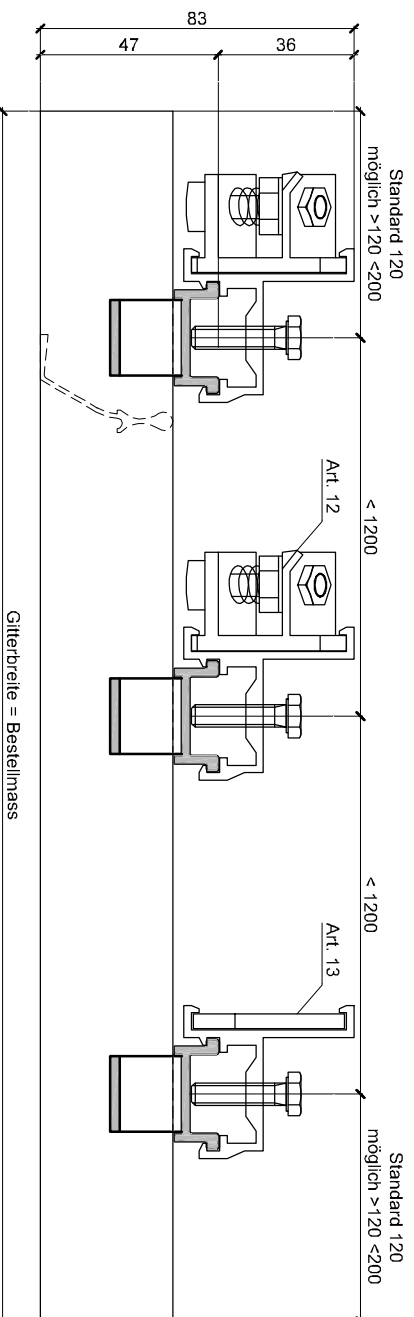

Aluhit Gitter WS-10, ohne Rahmen, mit Art. 12 u. 13 zum Befestigen von aussen

Wyss Aluhit AG, Grossmatte 9, CH-6014 Luzern, Tel. +41 41 259 11 00, info@wyssaluhit.ch

WS-10