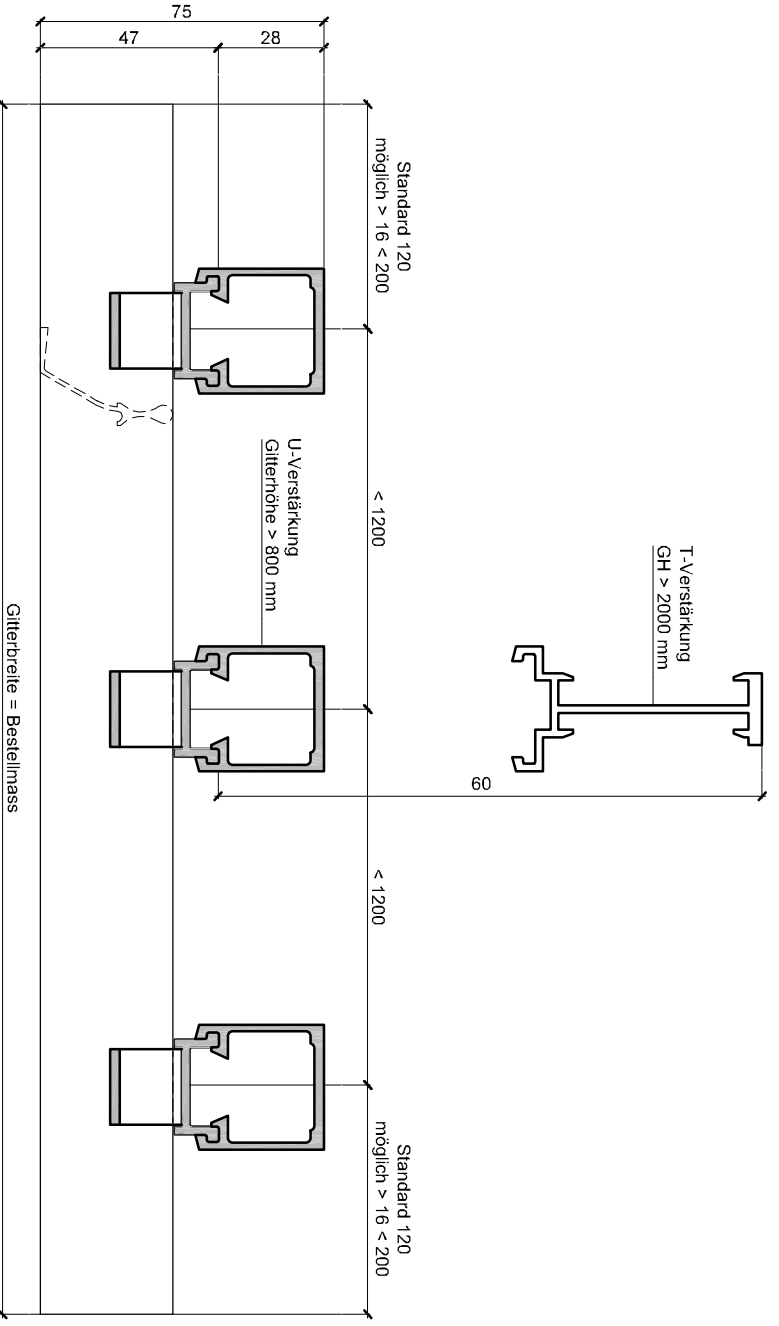

Aluhit Gitter WS-10, ohne Rahmen

Wyss Aluhit AG, Grossmatte 9, CH-6014 Luzern, Tel. +41 41 259 11 00, info@wyssaluhit.ch

WS-10