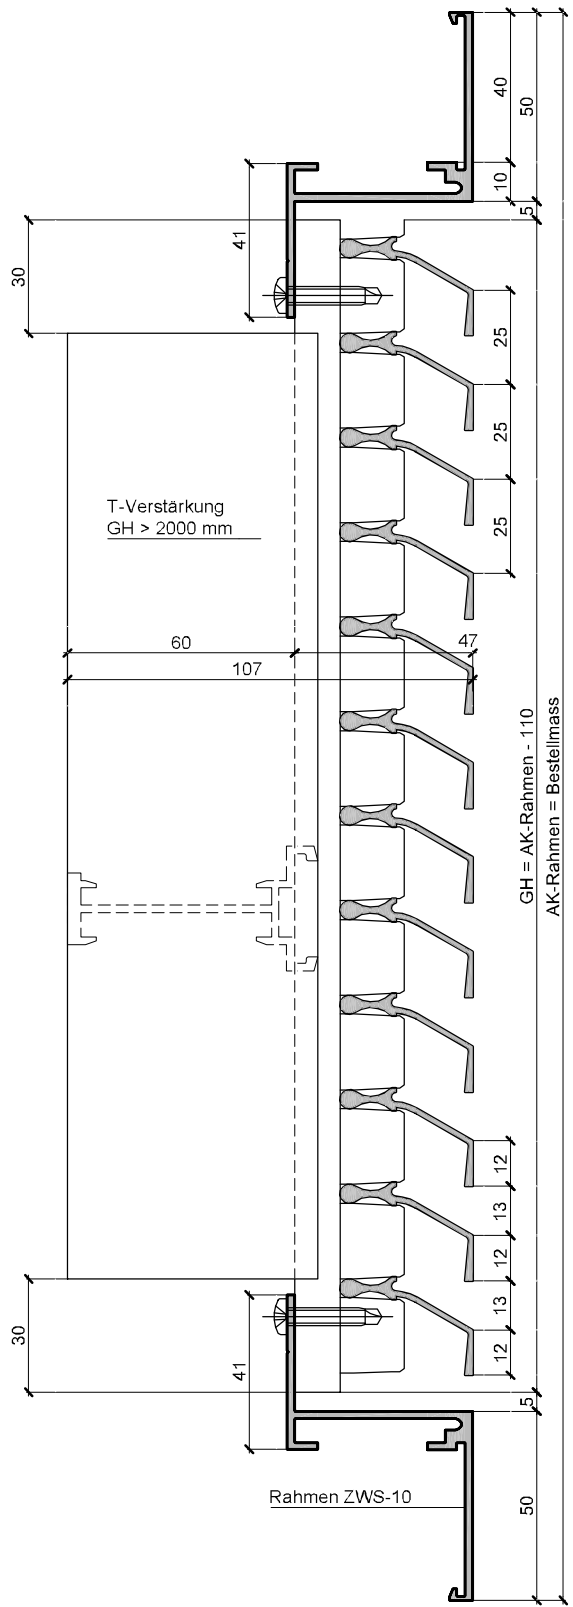

optional Eindrehschlauder Art. 2.2
ohne Befestigungsmittel

optional Eindrehschlauder Art. 2.2
ohne Befestigungsmittel

Aluhit Gitter WS-10, Rahmen ZWS-10, mit Art. 12 u. 13 zum Befestigen von aussen

Wyss Aluhit AG, Grossmatte 9, CH-6014 Luzern, Tel. +41 41 259 11 00, info@wyssaluhit.ch