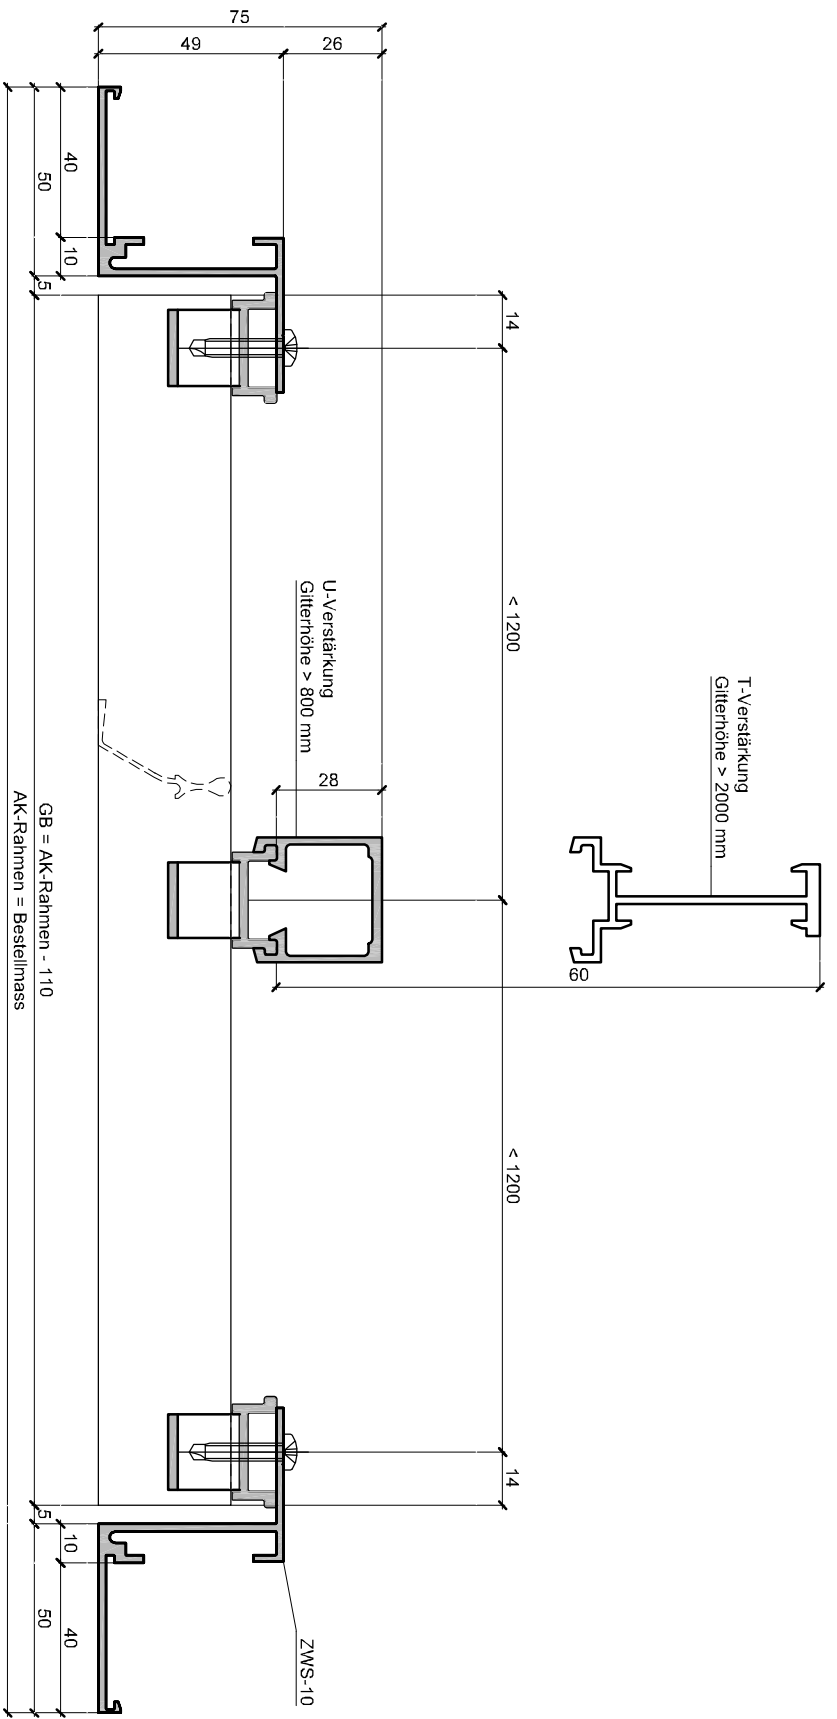

optional Eindrehschlauder Art. 2.2
ohne Befestigungsmittel

optional Eindrehschlauder Art. 2.2
ohne Befestigungsmittel

Aluhit Gitter WS-10, Rahmen ZWS-10, mit Art. 12 u. 13 zum Befestigen von aussen

Wyss Aluhit AG, Grossmatte 9, CH-6014 Luzern, Tel. +41 41 259 11 00, info@wyssaluhit.ch

WS-10

Aluhit Gitter WS-10, Rahmen ZWS-10, mit Rahmen verschraubt

Wyss Aluhit AG, Grossmatte 9, CH-6014 Luzern, Tel. +41 41 259 11 00, info@wyssaluhit.ch

WS-10 / ZWS-10

Aluhit Gitter WS-10, Rahmen LWS-10, mit Art. 12 u. 13 zum Befestigen von aussen