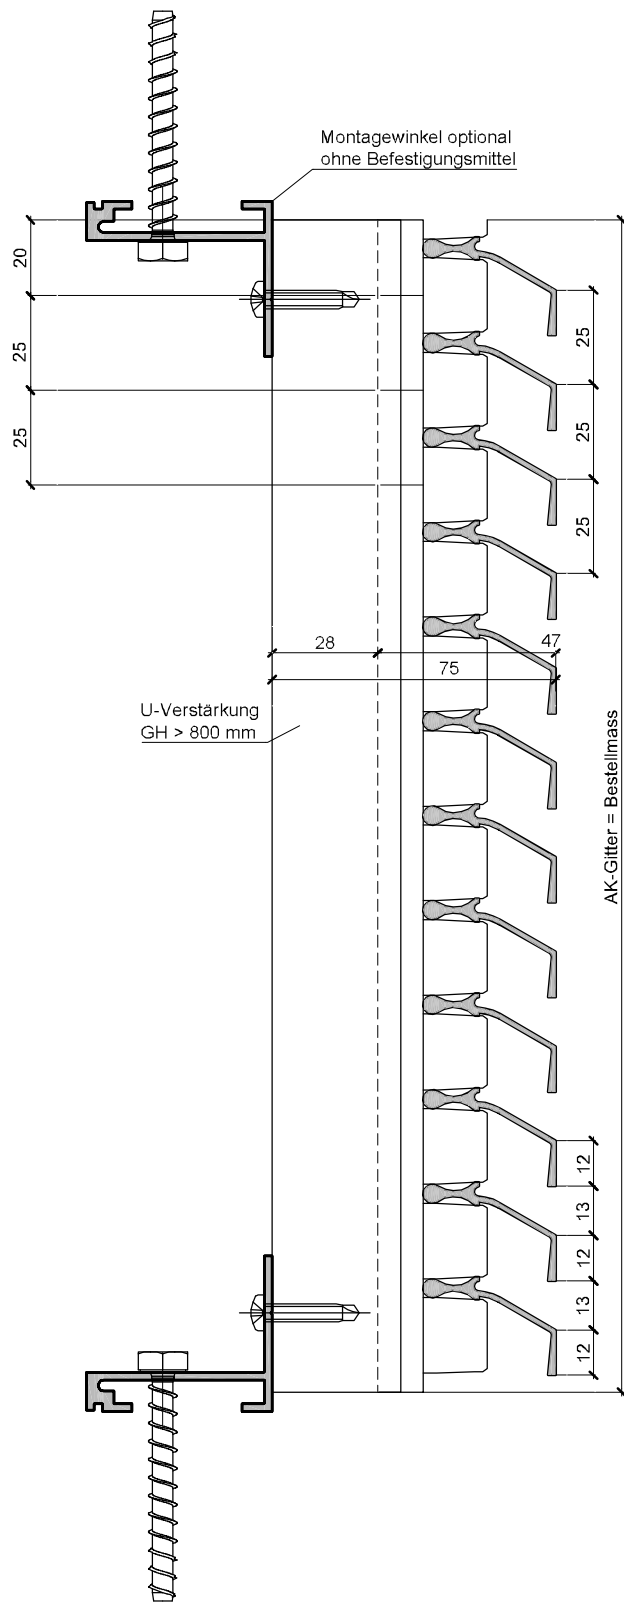

optional Eindrehschlauder Art. 2.2
ohne Befestigungsmittel

optional Eindrehschlauder Art. 2.2
ohne Befestigungsmittel

Aluhit Gitter WS-10, Rahmen ZWS-10, mit Art. 12 u. 13 zum Befestigen von aussen

Wyss Aluhit AG, Grossmatte 9, CH-6014 Luzern, Tel. +41 41 259 11 00, info@wyssaluhit.ch

WS-10

Aluhit Gitter WS-10, Rahmen ZWS-10, mit Rahmen verschraubt

Wyss Aluhit AG, Grossmatte 9, CH-6014 Luzern, Tel. +41 41 259 11 00, info@wyssaluhit.ch

WS-10 / ZWS-10

Aluhit Gitter WS-10, Rahmen LWS-10, mit Art. 12 u. 13 zum Befestigen von aussen