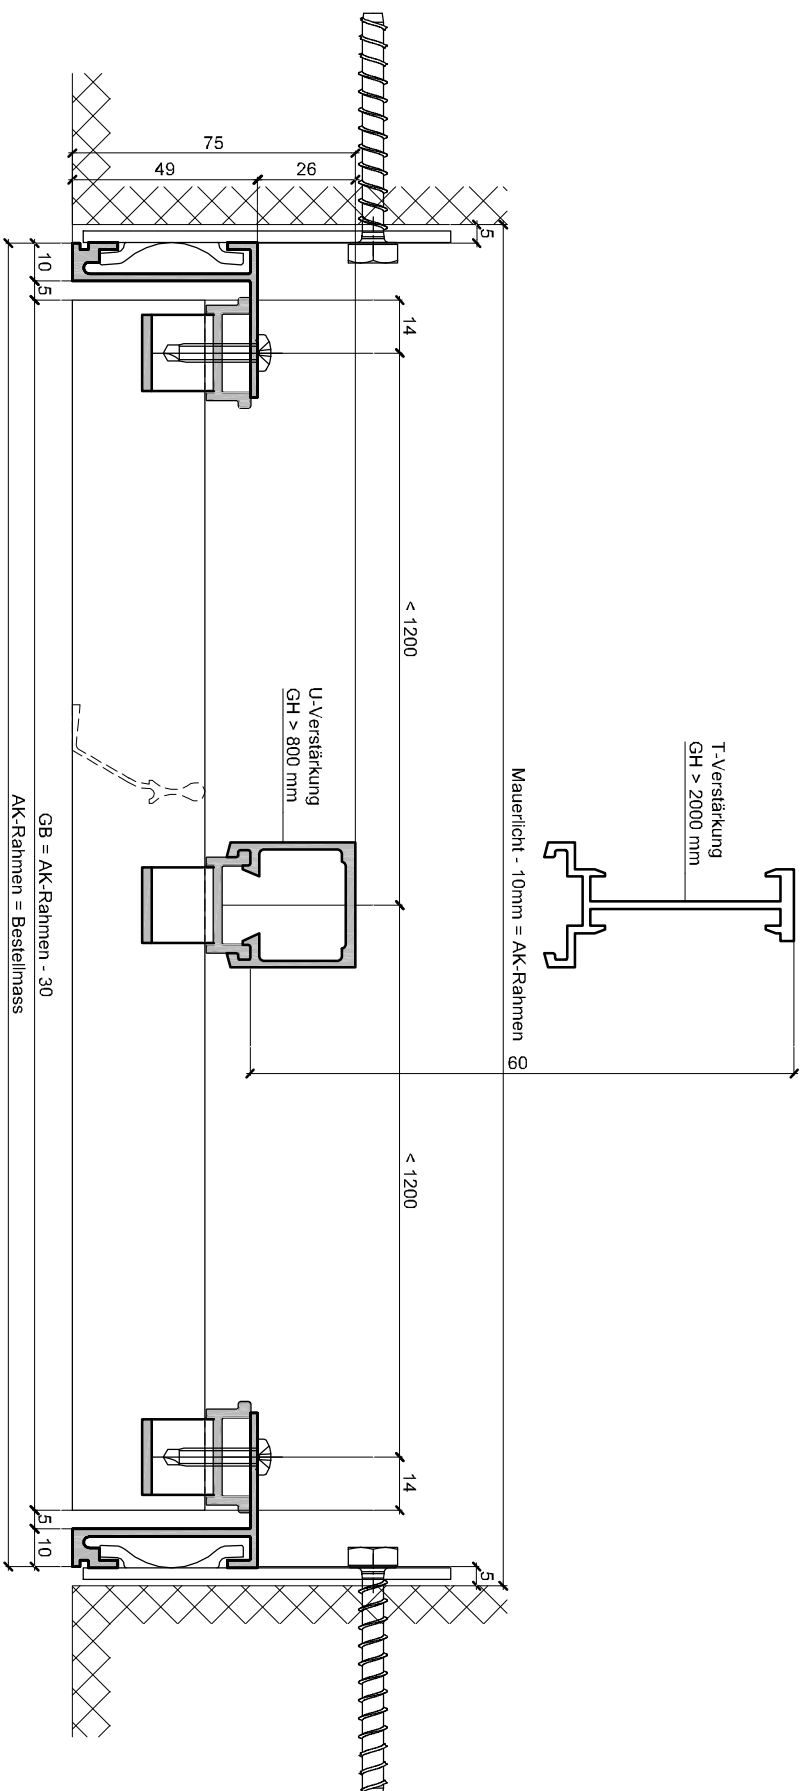

Aluhit Gitter WS-10, Rahmen LWS-10, mit Rahmen verschraubt

Wyss Aluhit AG, Grossmatte 9, CH-6014 Luzern, Tel. +41 41 259 11 00, info@wyssaluhit.ch

WS-10