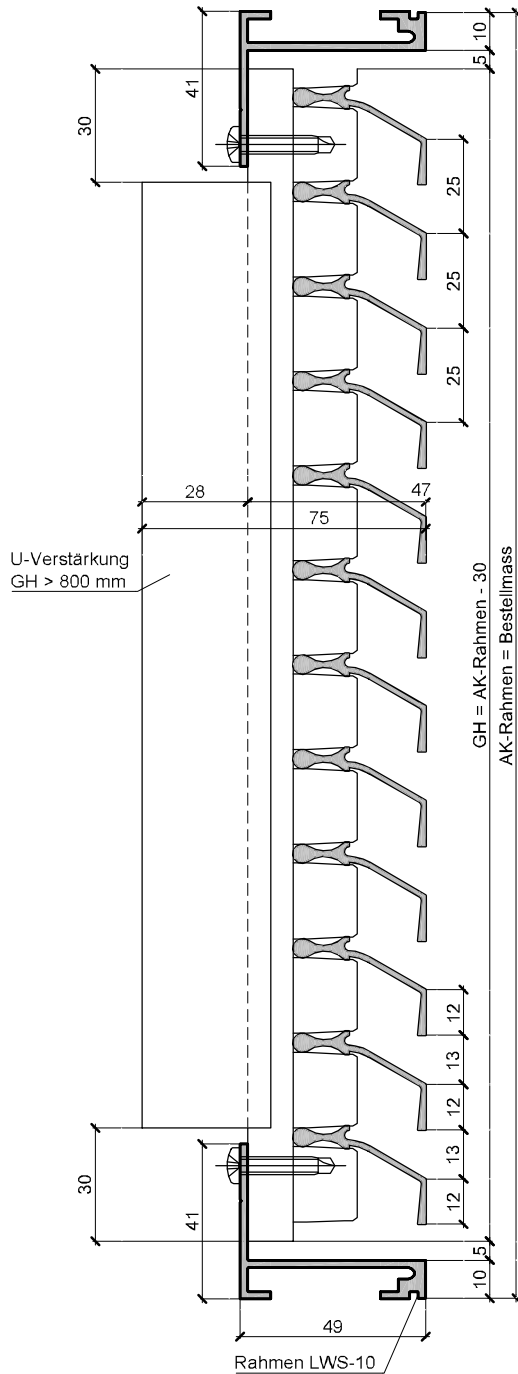

optional Eindrehschlauder Art. 2.2
ohne Befestigungsmittel

optional Eindrehschlauder Art. 2.2
ohne Befestigungsmittel

Aluhit Gitter WS-10, Rahmen ZWS-10, mit Art. 12 u. 13 zum Befestigen von aussen

Wyss Aluhit AG, Grossmatte 9, CH-6014 Luzern, Tel. +41 41 259 11 00, info@wyssaluhit.ch

WS-10

Aluhit Gitter WS-10, Rahmen ZWS-10, mit Rahmen verschraubt

Wyss Aluhit AG, Grossmatte 9, CH-6014 Luzern, Tel. +41 41 259 11 00, info@wyssaluhit.ch

WS-10 / ZWS-10

Aluhit Gitter WS-10, Rahmen LWS-10, mit Art. 12 u. 13 zum Befestigen von aussen