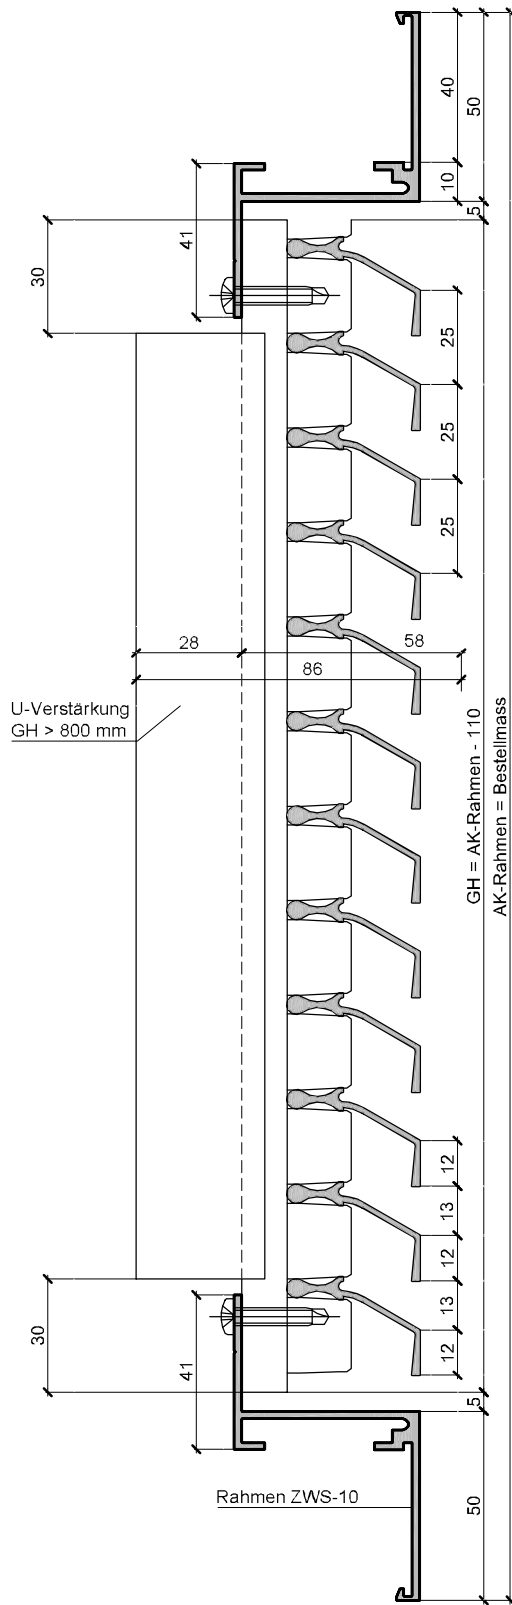

optional Eindrehschlauder Art. 2.2
ohne Befestigungsmittel

optional Eindrehschlauder Art. 2.2
ohne Befestigungsmittel

Aluhit Gitter WS-10, Rahmen ZWS-10, mit Art. 12 u. 13 zum Befestigen von aussen

Wyss Aluhit AG, Grossmatte 9, CH-6014 Luzern, Tel. +41 41 259 11 00, info@wyssaluhit.ch