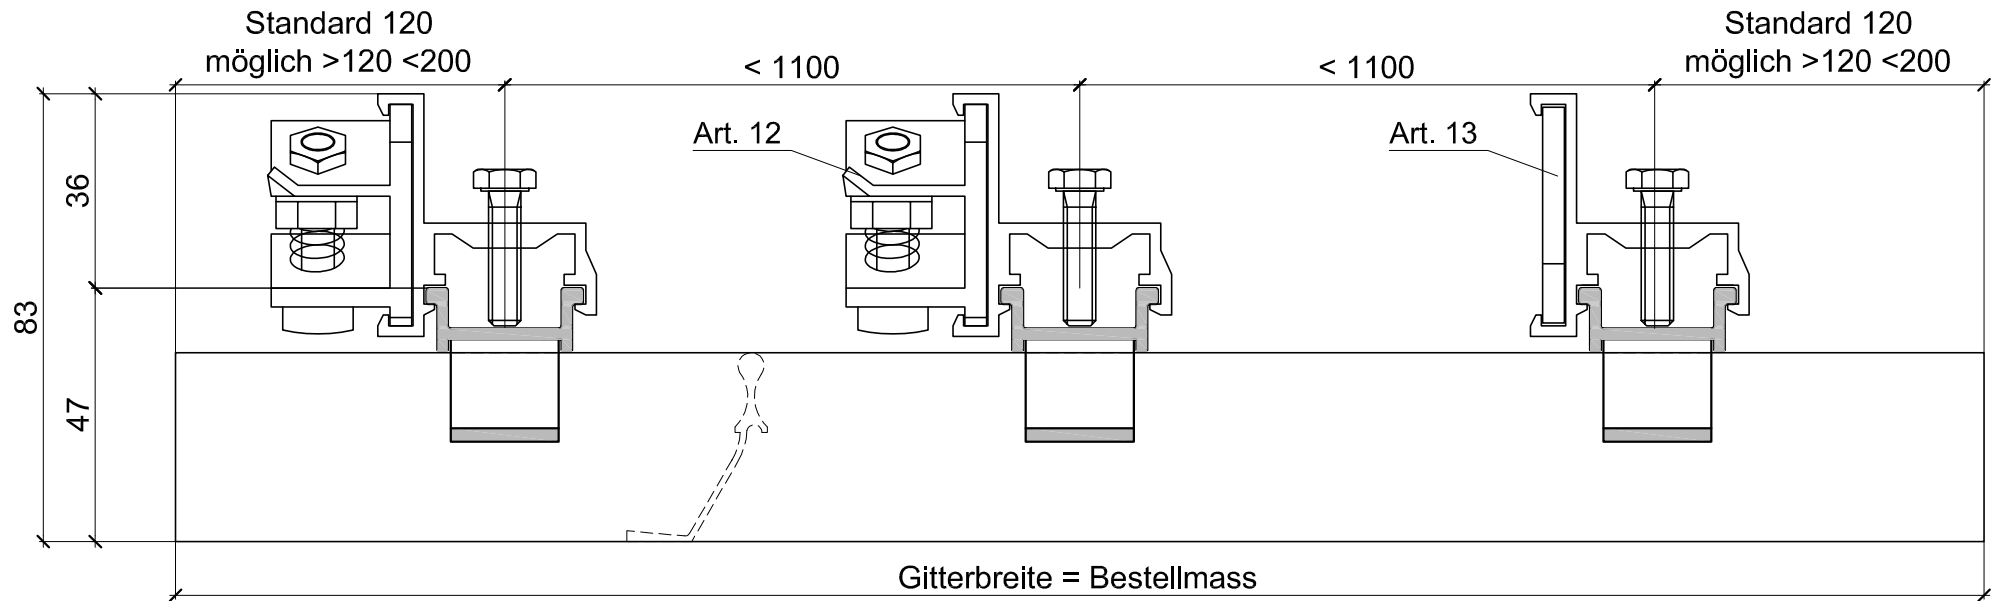

U-Verstärkung
GH > 800 mm

T-Verstärkung
GH > 2000 mm

Aluhit Gitter WS-10, ohne Rahmen, Art. 12 u.13 zum Befestigen von aussen

Wyss Aluhit AG, Grossmatte 9, CH-6014 Luzern, Tel. +41 41 259 11 00, info@wyssaluhit.ch

WS-10 / ZWS-10