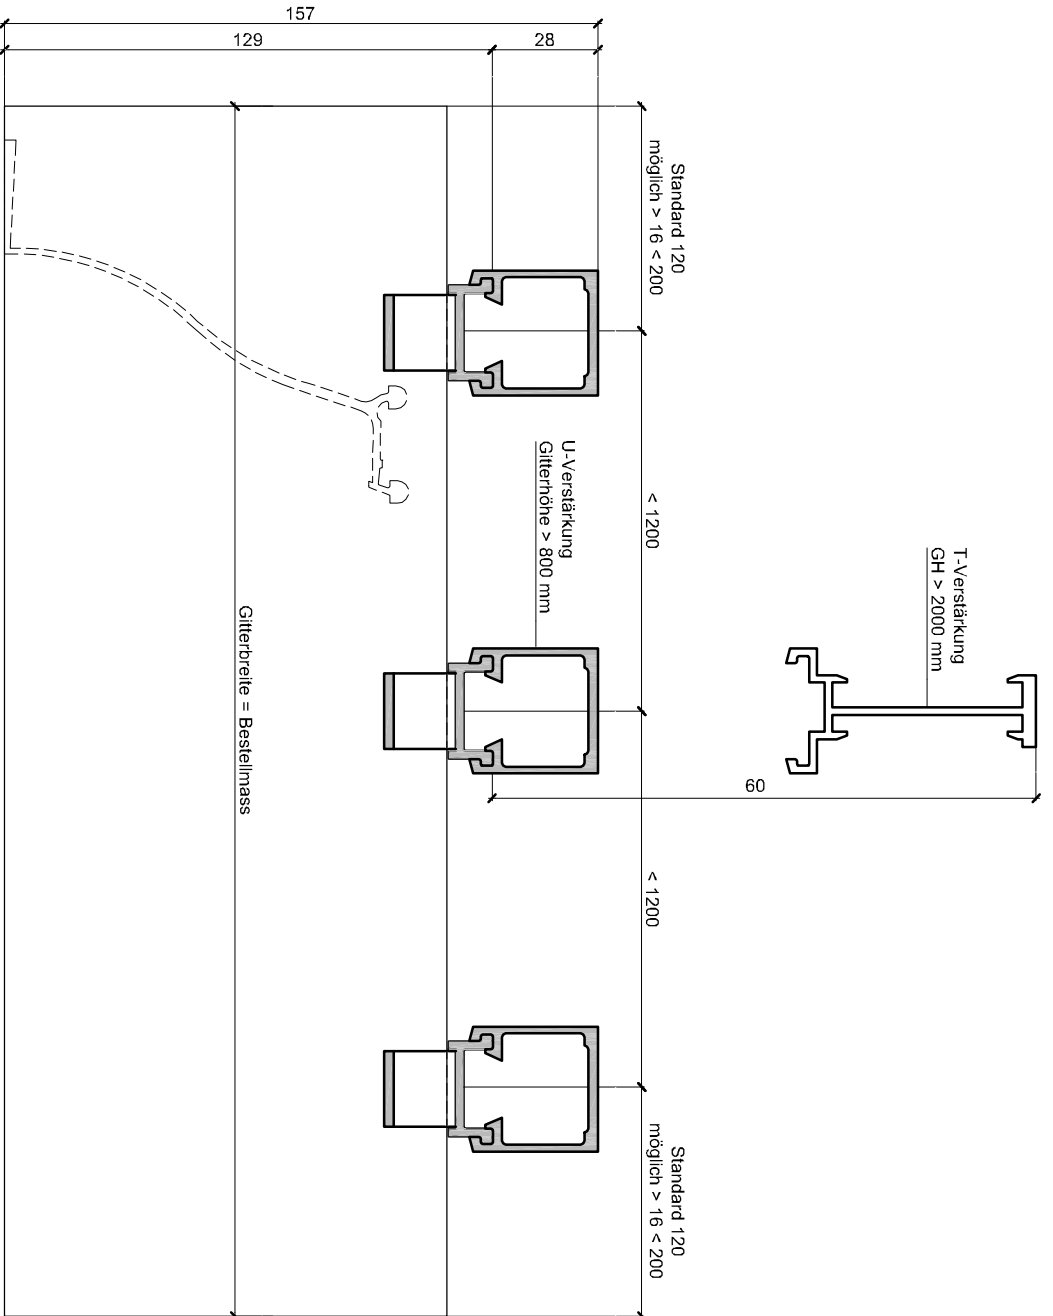

Aluhit Gitter WS-100, ohne Rahmen

Wyss Aluhit AG, Grossmatte 9, CH-6014 Luzern, Tel. +41 41 259 11 00, info@wyssaluhit.ch

WS-100

26