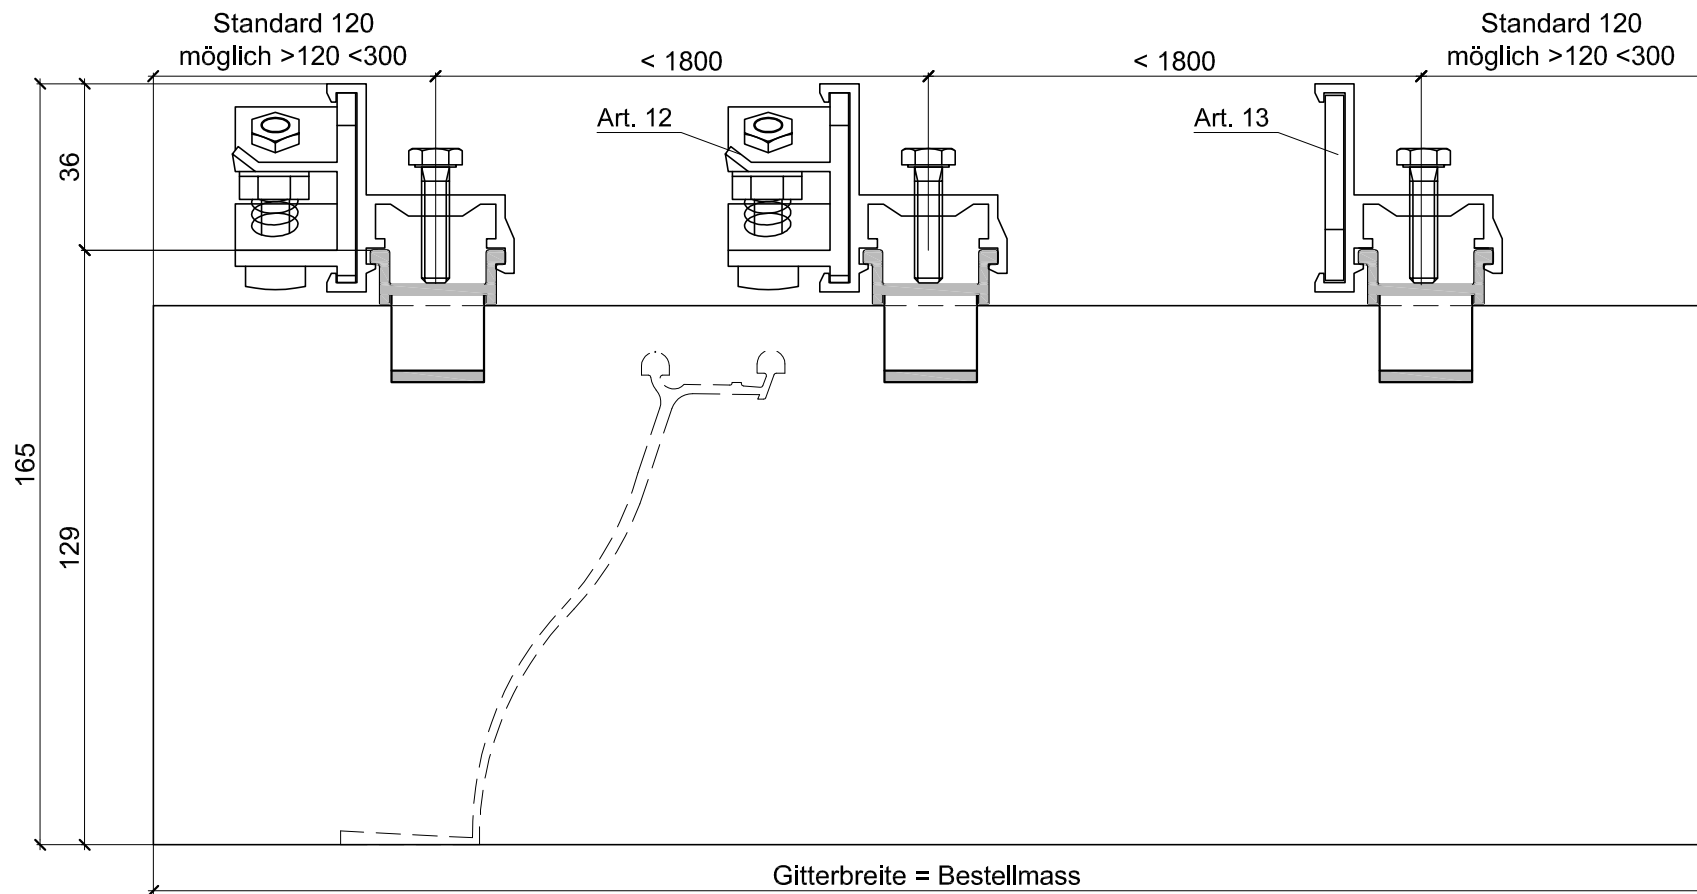

U-Verstärkung
GH > 800 mm

T-Verstärkung
GH > 2000 mm

Aluhit Gitter WS-100, ohne Rahmen, Art. 12 u.13 zum Befestigen von aussen

Wyss Aluhit AG, Grossmatte 9, CH-6014 Luzern, Tel. +41 41 259 11 00, info@wyssaluhit.ch