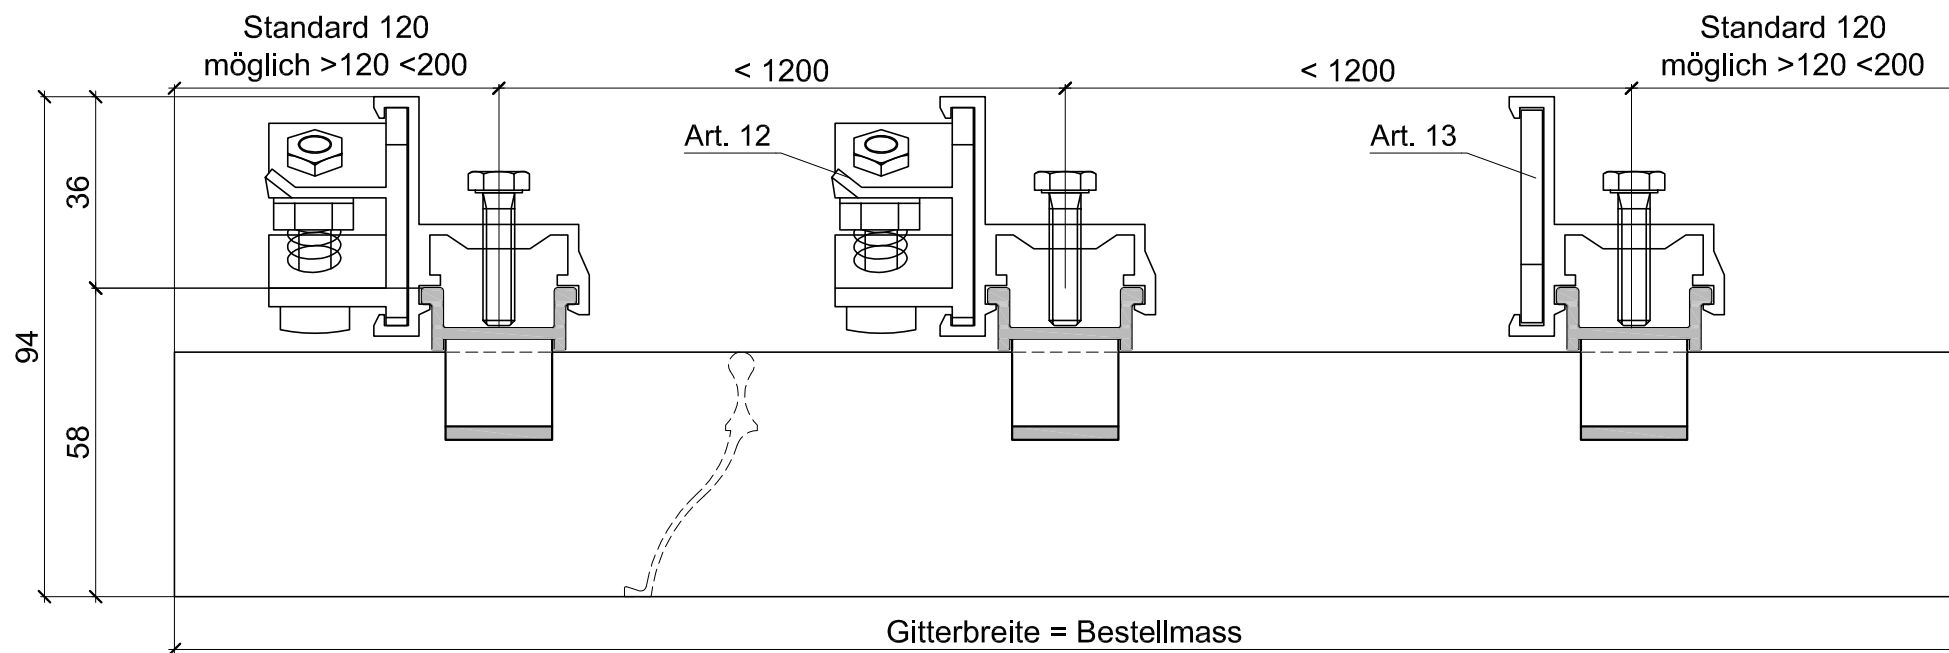

U-Verstärkung  
GH > 800 mm

T-Verstärkung  
GH > 2000 mm

Aluhit Gitter WS-18, ohne Rahmen, Art. 12 u.13 zum Befestigen von aussen

Wyss Aluhit AG, Grossmatte 9, CH-6014 Luzern, Tel. +41 41 259 11 00, [info@wyssaluhit.ch](mailto:info@wyssaluhit.ch)

WS-18 / ZWS-18

22