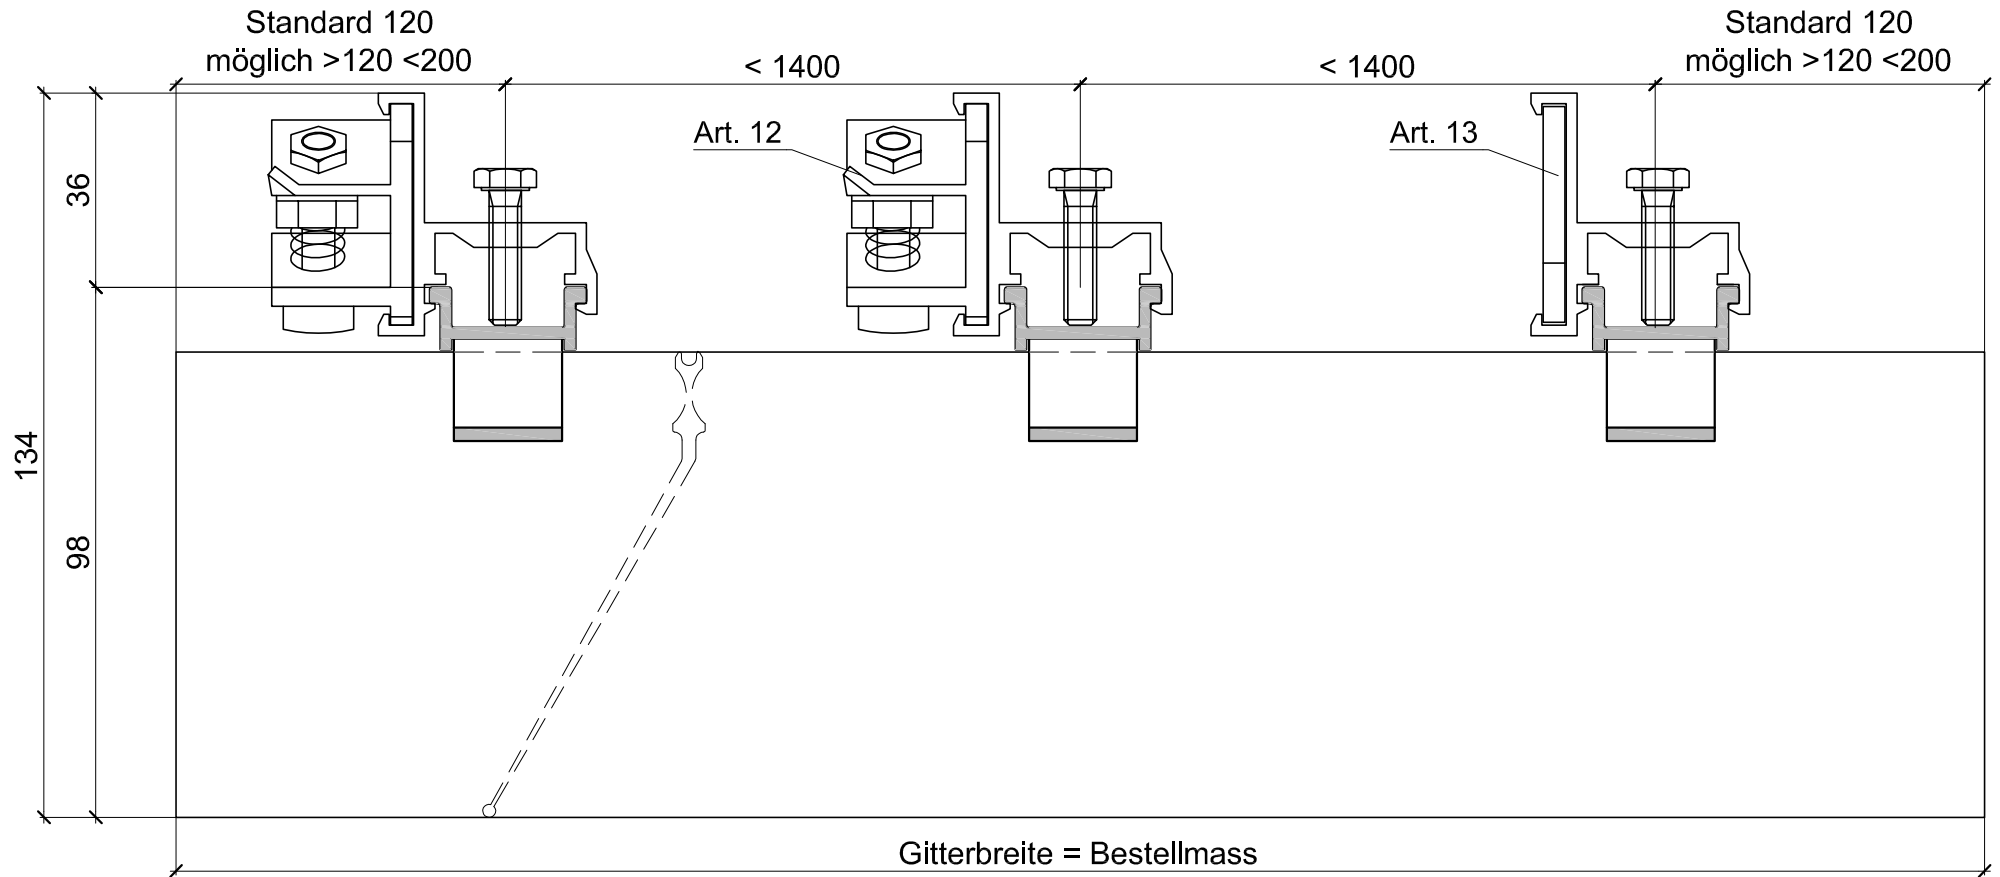

U-Verstärkung
GH > 800 mm

T-Verstärkung
GH > 2000 mm

Aluhit Gitter WSS-72, ohne Rahmen, Art. 12 u.13 zum Befestigen von aussen

Wyss Aluhit AG, Grossmatte 9, CH-6014 Luzern, Tel. +41 41 259 11 00, info@wyssaluhit.ch